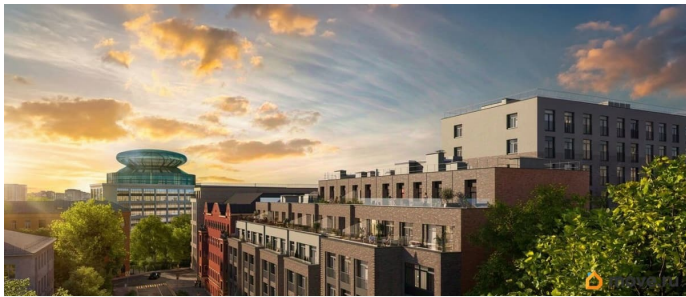

## Описание

ЖК «Гильдия» — дом бизнес-класса в самом центре Санкт-Петербурга, в историческом квартале Пески. Престижная локация, архитектура с характером. В жилом комплексе «Гильдия» создана продуманная внутренняя инфраструктура для полноценного отдыха и работы. В ЖК есть бизнес-лаундж, фитнес-зал для индивидуальных тренировок, двухсветное гранд-лобби. В каждом подъезде оборудованы колясочные, а в подземном паркинге — келлеры для хранения сезонных вещей и крупногабаритного спортивного инвентаря. В распоряжении жильцов — просторный подземный паркинг на 93 машины, в который можно попасть с жилых этажей на любом из лифтов. Центральным элементом придомовой территории стала живописная водная гладь, окруженная продуманным до мелочей авторским озеленением. В центре двора уютная терраса-пергола для посиделок. Расположение ЖК «Гильдия» в Санкт-Петербурге позволяет наслаждаться всеми преимуществами центра, оставаясь в стороне от шумных туристических маршрутов. Близость к деловым районам и транспортным узлам экономит время на ежедневные поездки, а соседство с историческими памятниками создаёт особую среду для жизни.