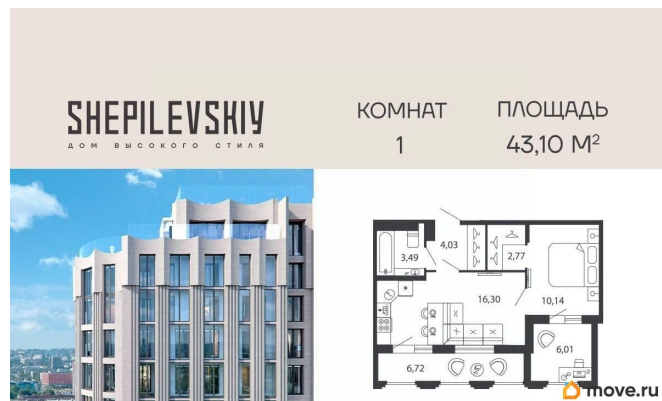

Создано: 20.02.2026 в 12:45

Обновлено: 11.04.2026 в 13:00

Санкт-Петербург, Алтайская улица, 39

32 788 325 ₹

Санкт-Петербург, Алтайская улица, 39

Округ

[СПБ, Московский район](#)

Улица

[улица Алтайская](#)

Квартира

Количество комнат

1

Высота потолков

3 м

Жилая площадь

10.1 м²

Общая площадь

43.1 м²

Этаж

20/24

Детали объекта

Тип сделки

Продам

Раздел

[Квартиры](#)

Ремонт

с отделкой

Квартира в новостройке

да

<https://spb.move.ru/objects/9290299709>

Element, Element

79333092589

для заметок