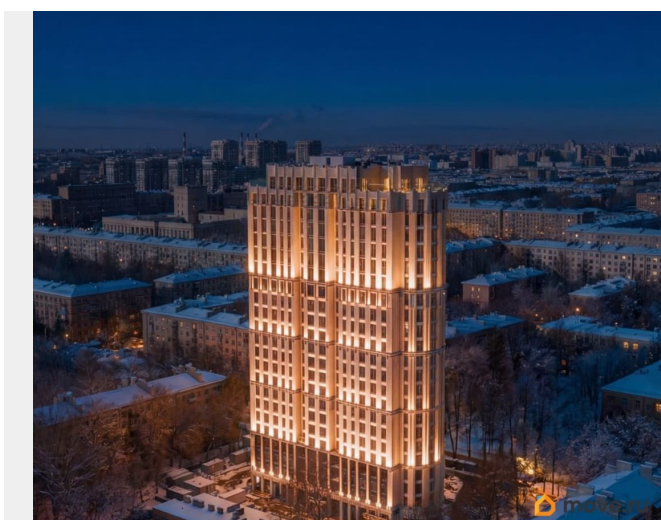

инновационные жилые и коммерческие объекты в Санкт-Петербурге и Москве, которые устанавливают новые стандарты эффективной жизни в мегаполисах.

SHEPILEVSKIY
ДОМ ВЫСОКОГО СТИЛЯ

КОМНАТ 1 ПЛОЩАДЬ 43,10 М²

move.ru

20 ЭТАЖ SHEPILEVSKIY

move.ru