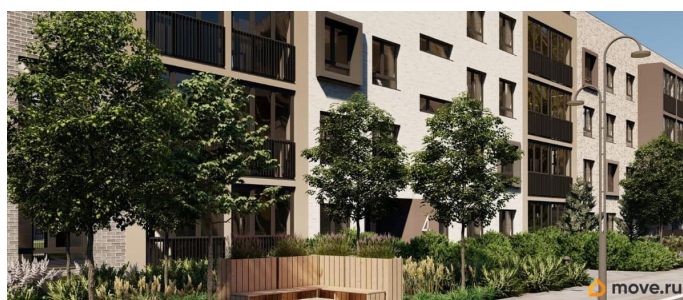

Комплекс будет оснащен многоуровневым паркингом, автостоянкой, станциями для заряда электромобилей, велопарковками и местами для выгула живот