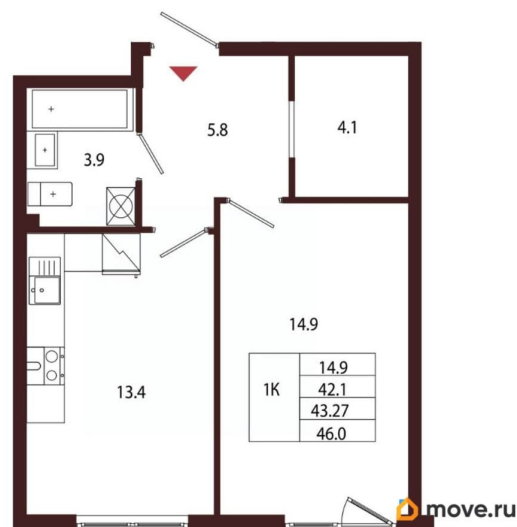

Унистрой, Унистрой

79808251927

🕒 Создано: 14.11.2025 в 16:04

Обновлено: 07.04.2026 в 22:36

14 290 000 ₺

Округ

[СПБ, Курортный район](#)

Квартира

Количество комнат

1

Высота потолков

3.05 м

Жилая площадь

14.9 м²

Площадь кухни

13.4 м²

Общая площадь

43.27 м²

Этаж

3/5

Детали объекта

Тип сделки

Продам

Раздел

[Квартиры](#)

Ремонт

с отделкой

Квартира в новостройке

да

Год сдачи

для заметок