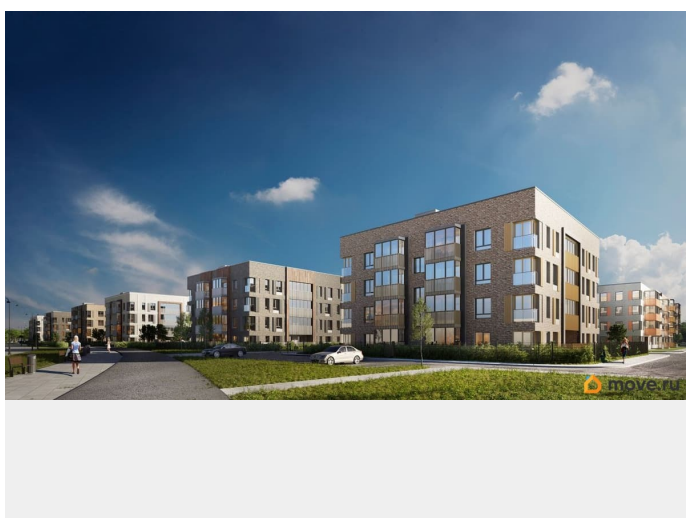

Комплекс будет оснащен многоуровневым паркингом, автостоянкой, станциями для заряда электромобилей, велопарковками и местами для выгула живот