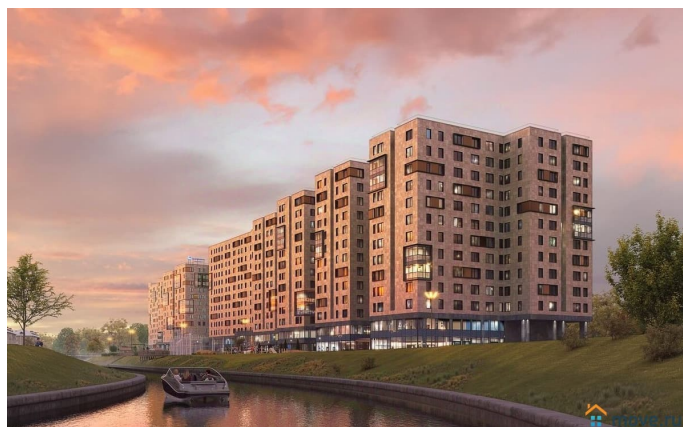

камина. Новый уровень уюта в вашем доме.

Приобретение возможно в том числе с

помощью ипотеки и рассрочки.

ZOOM-ЧЕРНАЯ РЕЧКА

КОМНАТНОСТЬ
1-КОМН.

ПЛОЩАДЬ
41.71 м²

ЭТАЖ
11