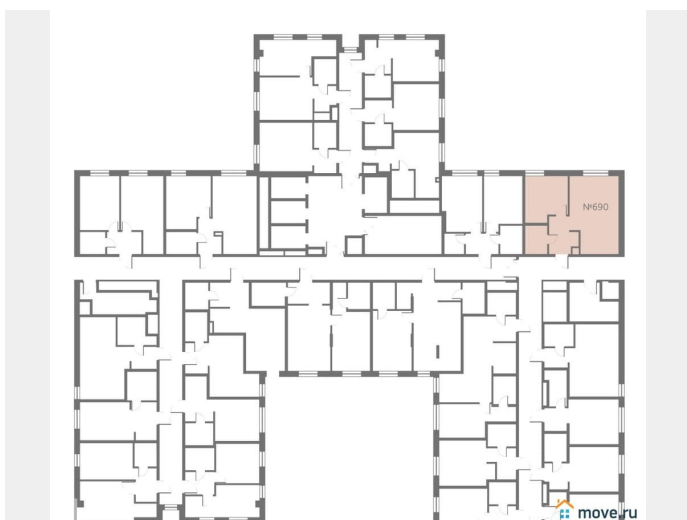

камина. Новый уровень уюта в вашем доме.

Приобретение возможно в том числе с

помощью ипотеки и рассрочки.

ZOOM-ЧЕРНАЯ РЕЧКА

КОМНАТНОСТЬ
1-КОМН.

ПЛОЩАДЬ
41.71 м²

ЭТАЖ
11