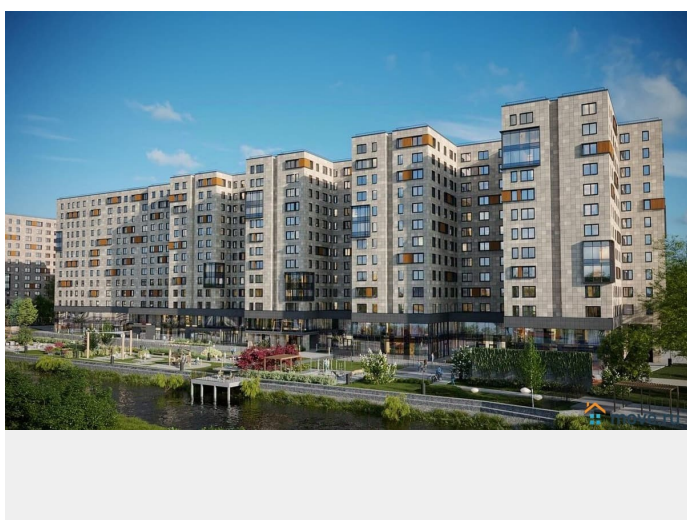

камина. Новый уровень уюта в вашем доме.

Приобретение возможно в том числе с

помощью ипотеки и рассрочки.

ZOOM-ЧЕРНАЯ РЕЧКА

КОМНАТНОСТЬ
1-КОМН.

ПЛОЩАДЬ
41.71 м²

ЭТАЖ
11