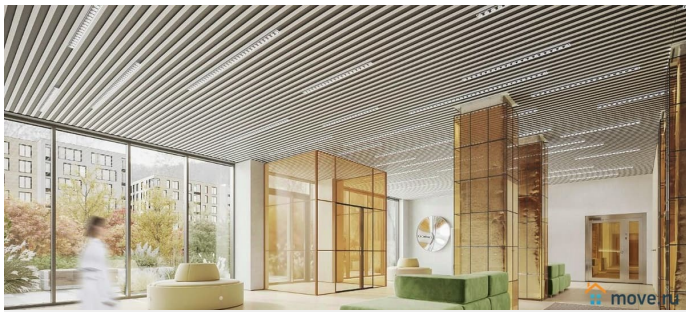

Move.ru - вся недвижимость России