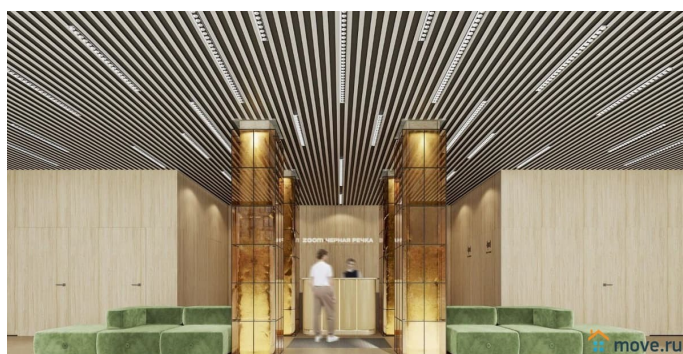

камина. Новый уровень уюта в вашем доме.

Приобретение возможно в том числе с

помощью ипотеки и рассрочки.

ZOOM-ЧЕРНАЯ РЕЧКА

КОМНАТНОСТЬ
1-КОМН.

ПЛОЩАДЬ
41.71 м²

ЭТАЖ
11