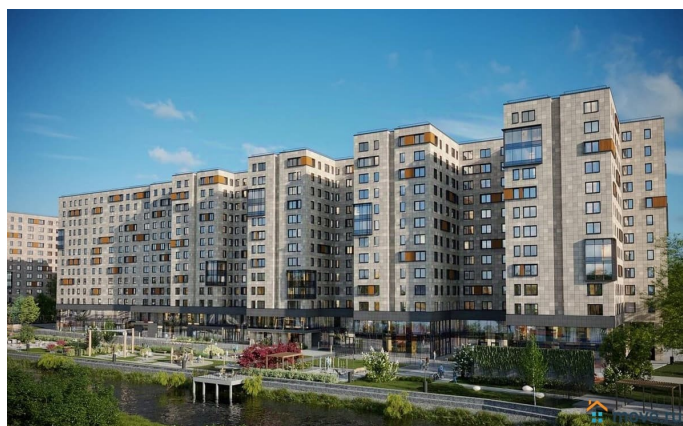

камина. Новый уровень уюта в вашем доме.
Приобретение возможно в том числе с
помощью ипотеки и рассрочки.

ZOOM-ЧЕРНАЯ РЕЧКА

КОМНАТНОСТЬ
1-КОМН.

ПЛОЩАДЬ
41.71 м²

ЭТАЖ
10