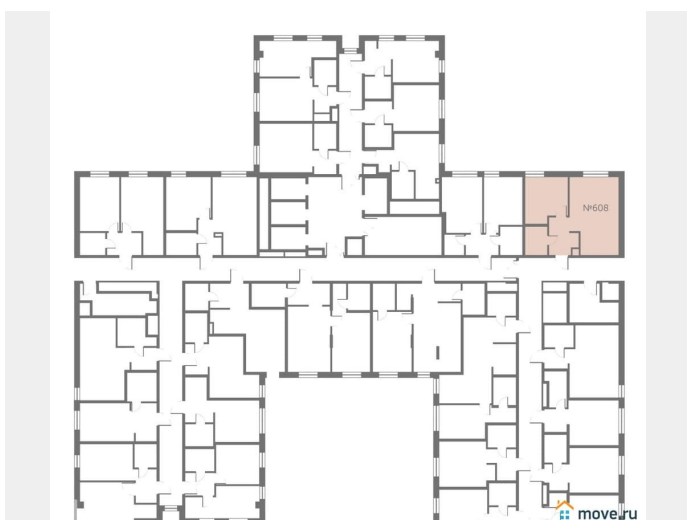

камина. Новый уровень уюта в вашем доме.
Приобретение возможно в том числе с
помощью ипотеки и рассрочки.

ZOOM-ЧЕРНАЯ РЕЧКА

КОМНАТНОСТЬ
1-КОМН.

ПЛОЩАДЬ
41.71 м²

ЭТАЖ
10