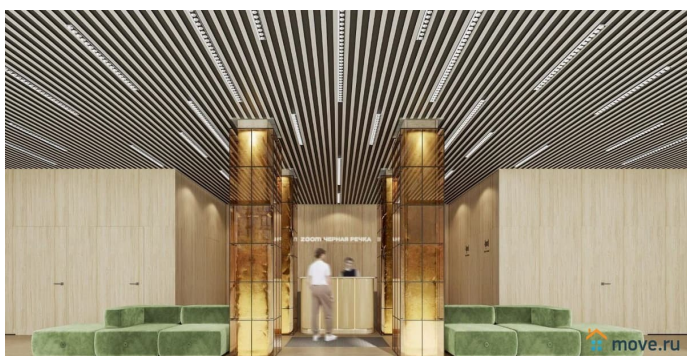

камина. Новый уровень уюта в вашем доме.
Приобретение возможно в том числе с
помощью ипотеки и рассрочки.

ZOOM-ЧЕРНАЯ РЕЧКА

КОМНАТНОСТЬ
1-КОМН.

ПЛОЩАДЬ
41.71 м²

ЭТАЖ
10