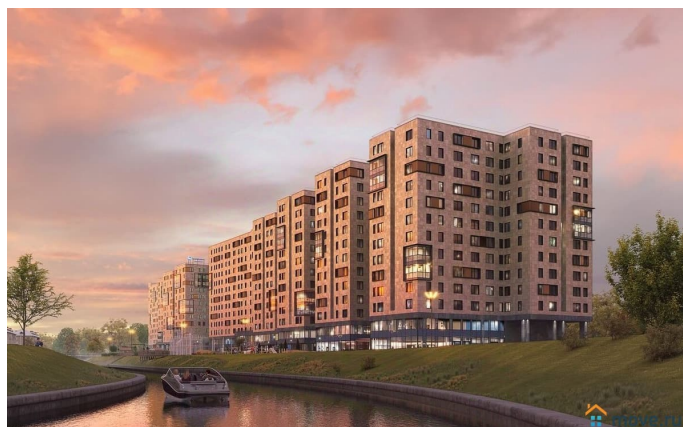

камина. Новый уровень уюта в вашем доме.
Приобретение возможно в том числе с
помощью ипотеки и рассрочки.

ZOOM-ЧЕРНАЯ РЕЧКА

КОМНАТНОСТЬ
1-КОМН.

ПЛОЩАДЬ
41.71 м²

ЭТАЖ
10