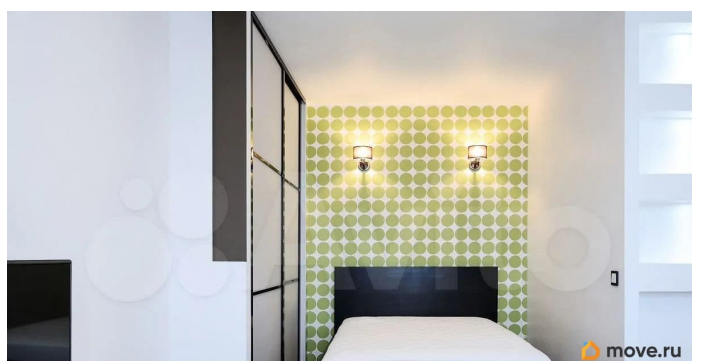

Тип санузла

совмещенный

Ремонт

дизайнерский

Квартира в новостройке

да

Год сдачи

4 квартал 2011 г.

Покупка в ипотеку

да

возможна ипотека, лифт, парковка

Описание

объект актуален. Продается современная и очень светлая однокомнатная квартира с совмещенным пространством кухни-гостинной и выделенной спальней зоной. В квартире остается вся мебель и встроенная техника. Рядом с домом парк, во дворе новый детский сад. В пешей доступности метро Черная речка. Перегородку между кухней и комнатой можно восстановить, но советую сначала ее посмотреть - квартира очень стильная и уютная, ни прибавить- ни убавить, настоящая конфета. Прихожая и кухонная зона - теплый пол. Балкон большой, можно утеплить. Просмотр по предварительной записи, квартира обитаемая. Один собственник, прямая продажа