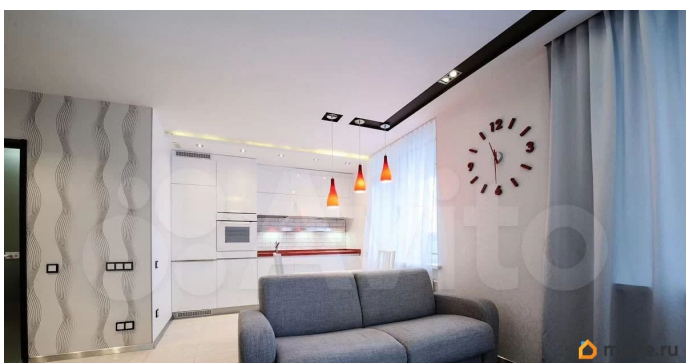

Покупка в ипотеку

да

возможна ипотека, лифт, парковка

Описание

объект актуален. Продается современная и очень светлая однокомнатная квартира с совмещенным пространством кухни-гостинной и выделенной спальней зоной. В квартире остается вся мебель и встроенная техника. Рядом с домом парк, во дворе новый детский сад. В пешей доступности метро Черная речка. Перегородку между кухней и комнатой можно восстановить, но советую сначала ее посмотреть - квартира очень стильная и уютная, ни прибавить- ни убавить, настоящая конфета. Прихожая и кухонная зона - теплый пол. Балкон большой, можно утеплить. Просмотр по предварительной записи, квартира обитаемая. Один собственник, прямая продажа