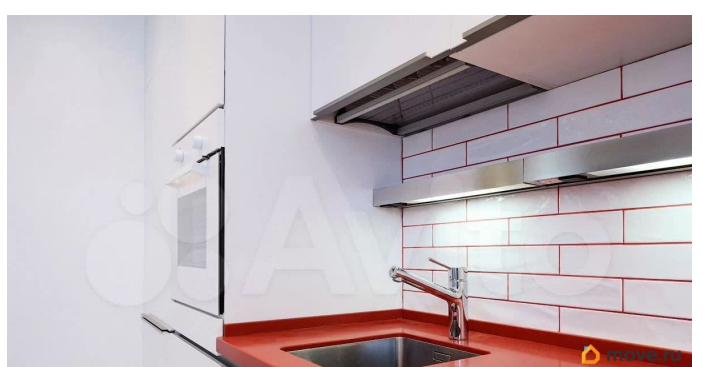

Покупка в ипотеку

да

возможна ипотека, лифт, парковка

Описание

объект актуален. Продается современная и очень светлая однокомнатная квартира с совмещенным пространством кухни-гостинной и выделенной спальней зоной. В квартире остается вся мебель и встроенная техника. Рядом с домом парк, во дворе новый детский сад. В пешей доступности метро Черная речка. Перегородку между кухней и комнатой можно восстановить, но советую сначала ее посмотреть - квартира очень стильная и уютная, ни прибавить- ни убавить, настоящая конфета. Прихожая и кухонная зона - теплый пол. Балкон большой, можно утеплить. Просмотр по предварительной записи, квартира обитаемая. Один собственник, прямая продажа