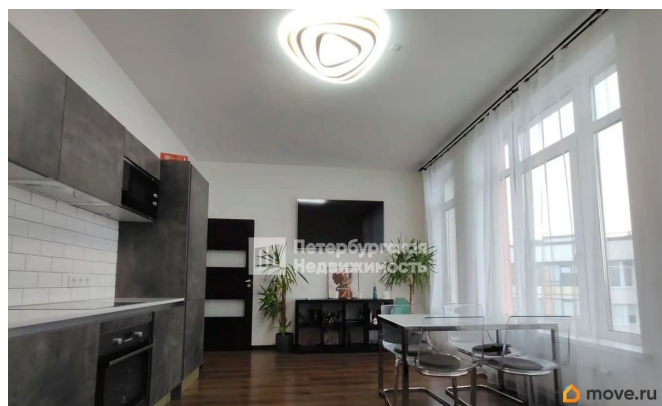

🕒 Создано: 30.03.2026 в 17:57

🔄 Обновлено: 02.04.2026 в 15:19

**Санкт-Петербург, Кондратьевский
проспект, 68к4**

12 300 000 ₹

Санкт-Петербург, Кондратьевский проспект, 68к4

Округ

[СПБ, Калининский район](#)

Улица

[проспект Кондратьевский](#)

Квартира

Количество комнат

1

Высота потолков

3.02 м

Жилая площадь

13.3 м²

Площадь кухни

19.4 м²

Общая площадь

43.2 м²

Этаж

24/24

Детали объекта

Тип сделки

Продам

Раздел

[Квартиры](#)

Тип балкона

<https://spb.move.ru/objects/9292918328>

**Галина Мищенко, Петербургская
Недвижимость**

79817960848

для заметок