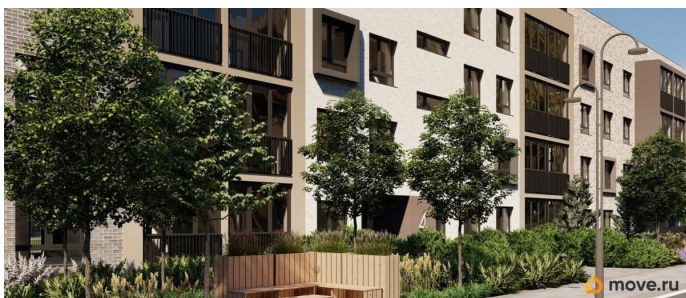

Комплекс будет оснащен многоуровневым паркингом, автостоянкой, станциями для заряда электромобилей, велопарковками и местами для выгула живот