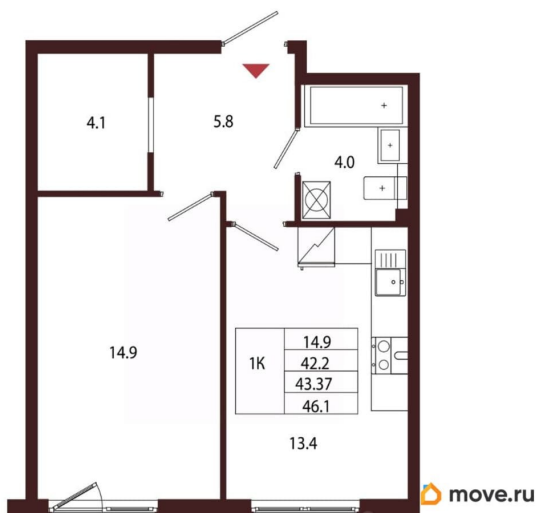

Move.ru - вся недвижимость России