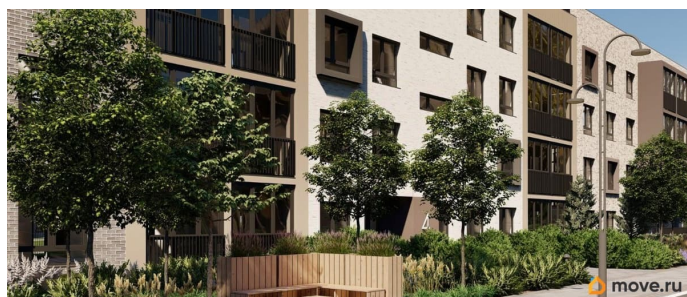

Комплекс будет оснащен многоуровневым паркингом, автостоянкой, станциями для заряда электромобилей, велопарковками и местами для выгула живот