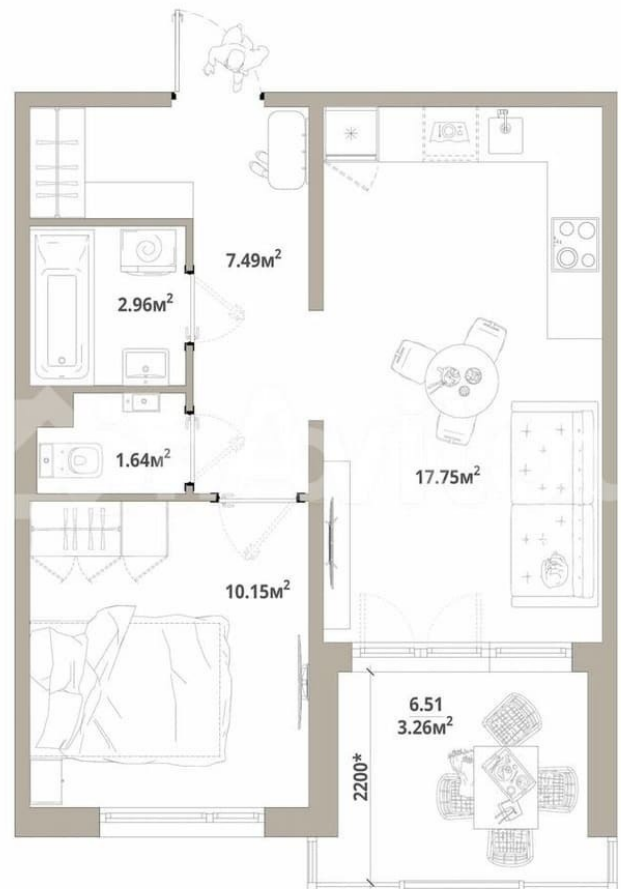

Количество комнат

1

Общая площадь

43.3 м²

Этаж

12/12

Детали объекта

Тип сделки

Описание

Продаётся 1-комнатная квартира №178 с отделкой, площадью 43,25 кв.м., на 12 этаже. Дом №3.2-1 комфорт-класса, 12 этажей, в окружении леса и малоэтажной застройки. Проект с умным домом. РАСПОЛОЖЕНИЕ И БЛАГОУСТРОЙСТВО ЖК «Тишин» расположен в поселке Новоселье в окружении природы —