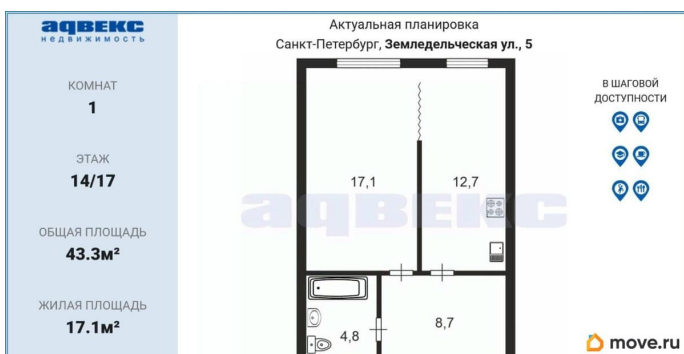

инфраструктуру и удобное транспортное сообщение с остальными районами города.

Прямая продажа квартиры.