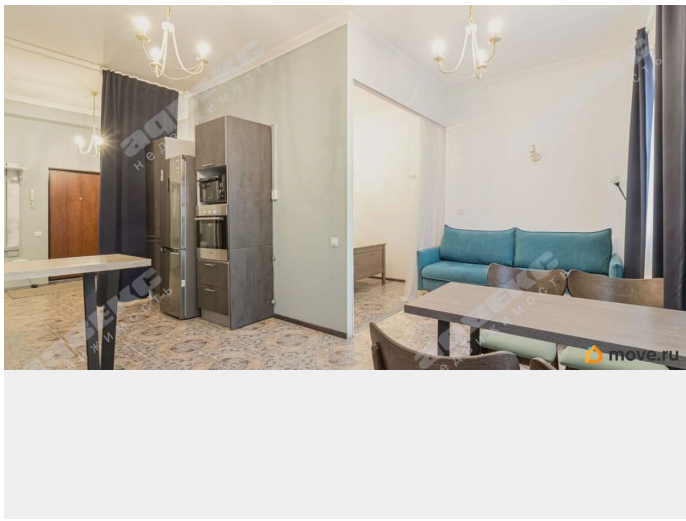

Move.ru - вся недвижимость России