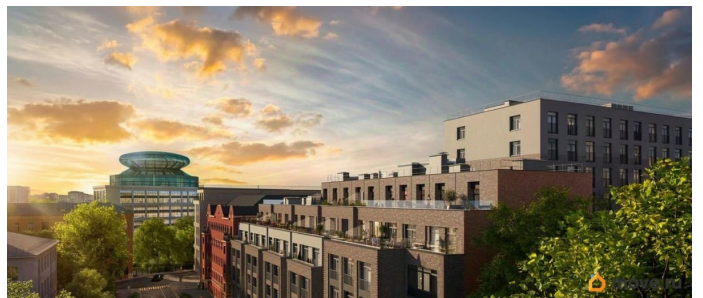

для заметок

Описание

ЖК «Гильдия» — дом бизнес-класса в самом центре Санкт-Петербурга, в историческом квартале Пески. Престижная локация, архитектура с характером. В жилом комплексе «Гильдия» создана продуманная внутренняя инфраструктура для полноценного отдыха и работы. В ЖК есть бизнес-лаундж, фитнес-зал для индивидуальных тренировок, двухсветное гранд-лобби. В каждом подъезде оборудованы колясочные, а в подземном паркинге — келлеры для хранения сезонных вещей и крупногабаритного спортивного инвентаря. В распоряжении жильцов — просторный подземный паркинг на 93 машины, в который можно попасть с жилых этажей на любом из лифтов. Центральным элементом придомовой территории стала живописная водная гладь, окруженная продуманным до мелочей авторским озеленением. В центре двора уютная терраса-пергола для посиделок. Расположение ЖК «Гильдия» в Санкт-Петербурге позволяет наслаждаться всеми преимуществами центра, оставаясь в стороне от шумных туристических маршрутов. Близость к деловым районам и транспортным узлам экономит время на ежедневные поездки, а соседство с историческими памятниками создаёт особую среду для жизни.