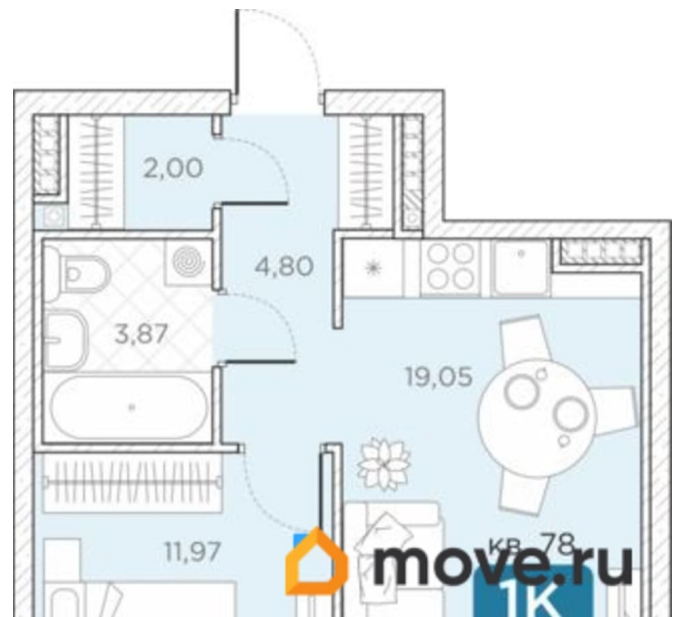

🕒 Создано: 22.01.2026 в 15:57

🔄 Обновлено: 03.04.2026 в 19:11

Санкт-Петербург, Новгородская улица, 14

28 887 600 ₹

Санкт-Петербург, Новгородская улица, 14

Округ

[СПБ, Центральный район](#)

Улица

[улица Новгородская](#)

Квартира

Количество комнат

1

Высота потолков

2.85 м

Общая площадь

43.44 м²

Этаж

5/10

Детали объекта

Тип сделки

Продам

Раздел

[Квартиры](#)

Ремонт

без отделки

Квартира в новостройке

да

Год сдачи

2 квартал 2029 г.

<https://spb.move.ru/objects/9288496146>

**Балтийская коммерция, Балтийская
коммерция**

79325043991

для заметок