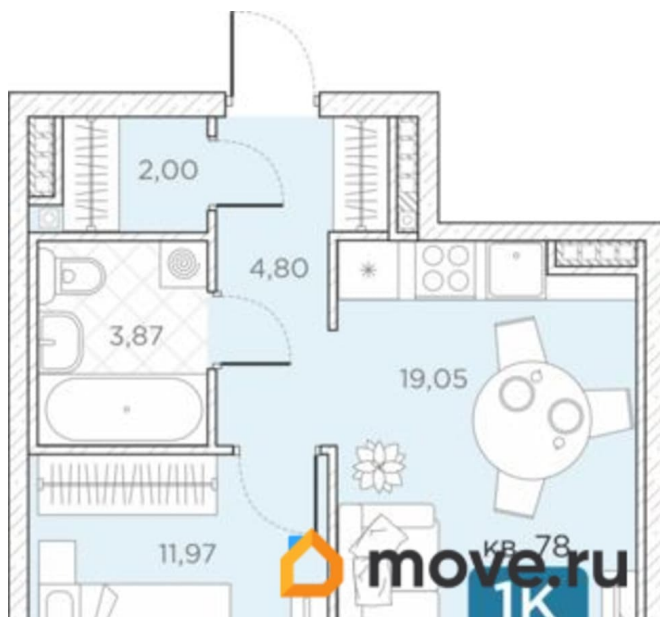

🕒 Создано: 22.01.2026 в 15:57

🔄 Обновлено: 04.02.2026 в 11:32

Санкт-Петербург, Новгородская улица, 14

28 887 600 ₹

Санкт-Петербург, Новгородская улица, 14

Округ

[СПБ, Центральный район](#)

Улица

[улица Новгородская](#)

Квартира

Количество комнат

1

Высота потолков

2.85 м

Общая площадь

43.44 м²

Этаж

5/10

Детали объекта

Тип сделки

Продам

Раздел

[Квартиры](#)

Ремонт

без отделки

Квартира в новостройке

да

Год сдачи

2 квартал 2029 г.

<https://spb.move.ru/objects/9288496146>

**Балтийская коммерция, Балтийская
коммерция**

79325043991

для заметок