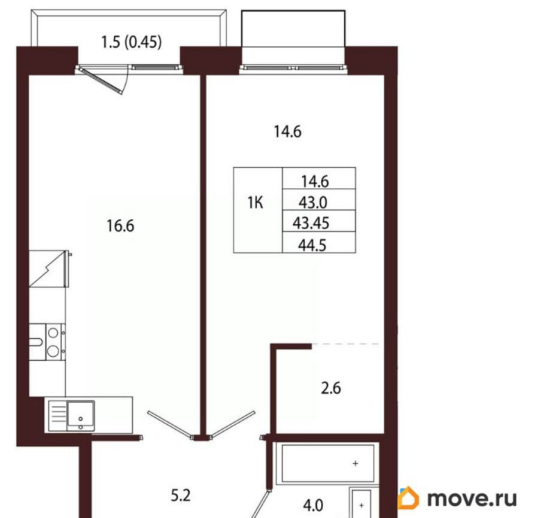

Количество комнат

1

Высота потолков

3.05 м

Жилая площадь

14.6 м²

Площадь кухни

16.6 м²

Общая площадь

43.45 м²

Этаж

4/5

Детали объекта

Тип сделки

Продам

Раздел

[Квартиры](#)

Ремонт

с отделкой

Квартира в новостройке

да

Год сдачи

лифт

Описание