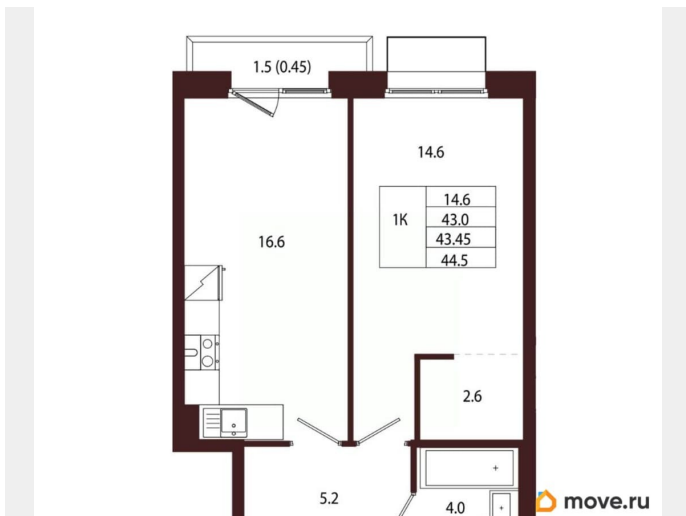

Комплекс будет оснащен многоуровневым паркингом, автостоянкой, станциями для заряда электромобилей, велопарковками и местами для выгула живот