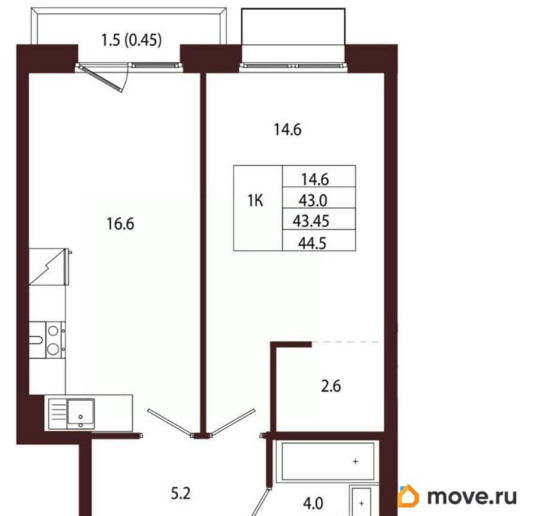

Количество комнат

1

Высота потолков

3.05 м

Жилая площадь

14.6 м²

Площадь кухни

16.6 м²

Общая площадь

43.45 м²

Этаж

4/5

Детали объекта

Тип сделки

Продам

Раздел

[Квартиры](#)

Ремонт

с отделкой

Квартира в новостройке

да

Год сдачи

лифт

Описание