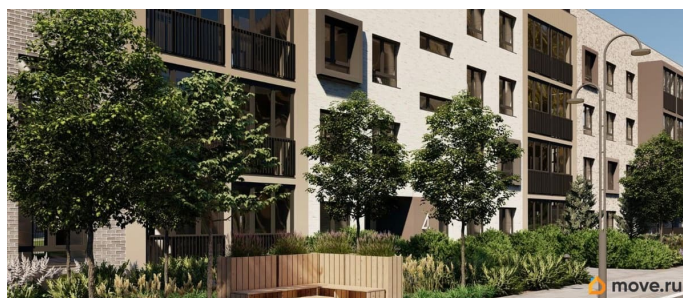

Комплекс будет оснащен многоуровневым паркингом, автостоянкой, станциями для заряда электромобилей, велопарковками и местами для выгула живот