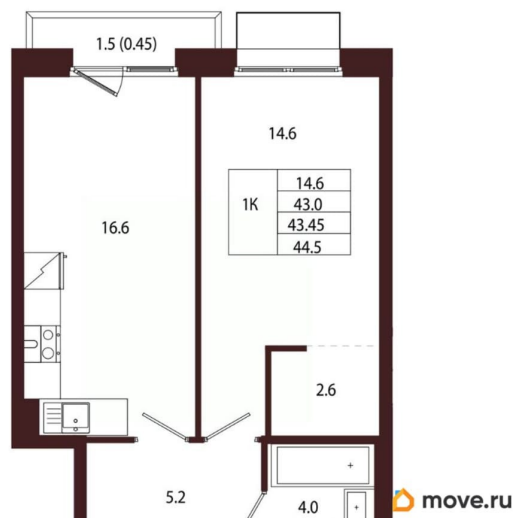

Количество комнат

1

Высота потолков

3.05 м

Жилая площадь

14.6 м²

Площадь кухни

16.6 м²

Общая площадь

43.45 м²

Этаж

2/5

Детали объекта

Тип сделки

Продам

Раздел

[Квартиры](#)

Ремонт

с отделкой

Квартира в новостройке

да

Год сдачи

лифт

Описание