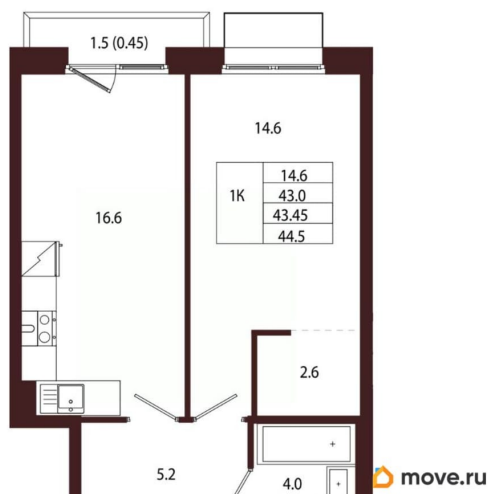

Комплекс будет оснащен многоуровневым паркингом, автостоянкой, станциями для заряда электромобилей, велопарковками и местами для выгула живот