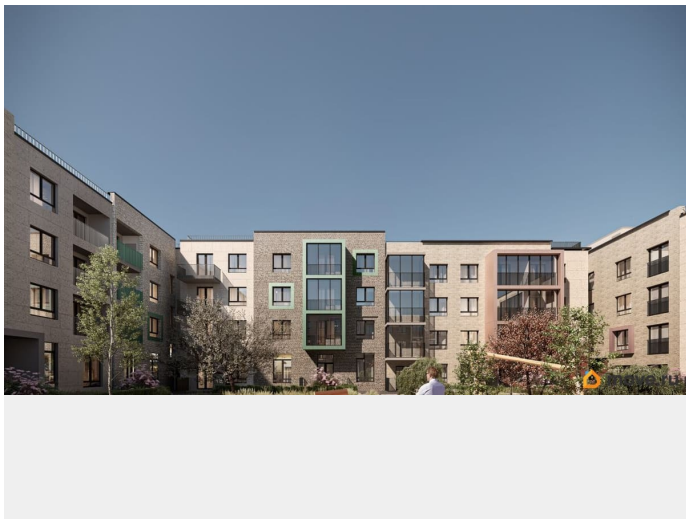

Move.ru - вся недвижимость России