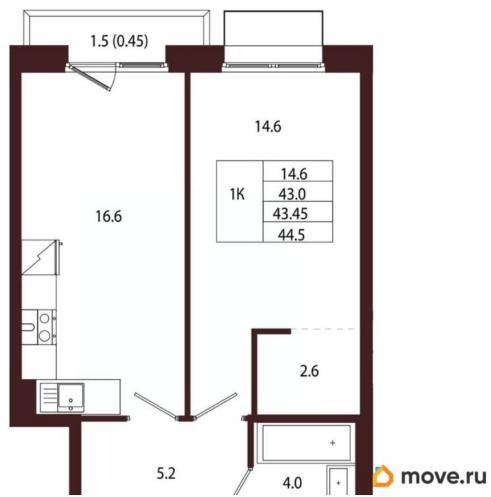

Move.ru - вся недвижимость России