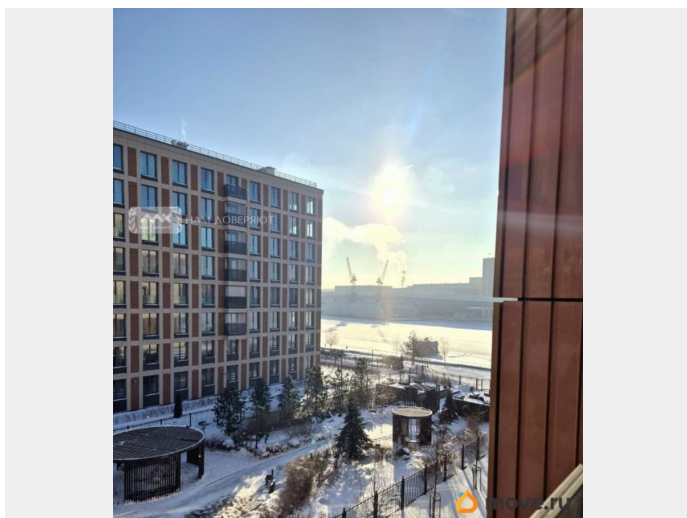

Звоните скорее для просмотра!