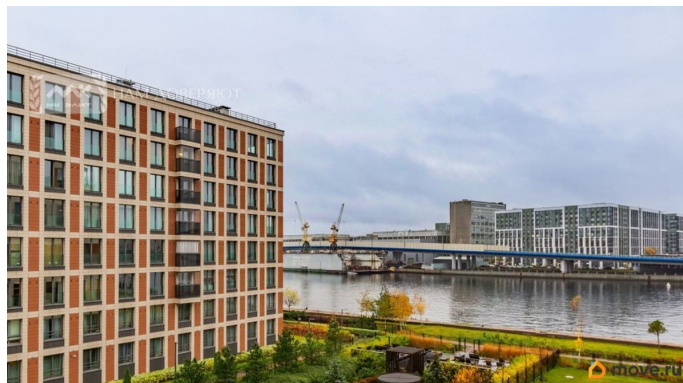

Звоните скорее для просмотра!