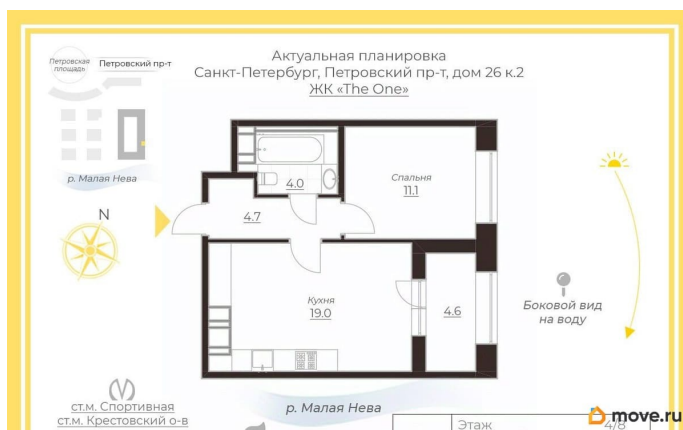

Звоните скорее для просмотра!