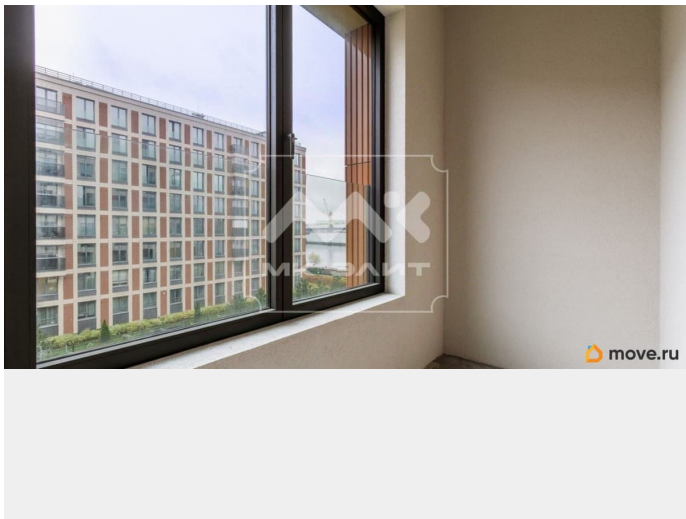

Move.ru - вся недвижимость России