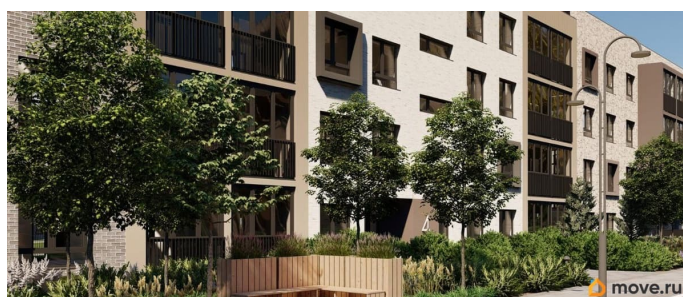

Комплекс будет оснащен многоуровневым паркингом, автостоянкой, станциями для заряда электромобилей, велопарковками и местами для выгула живот