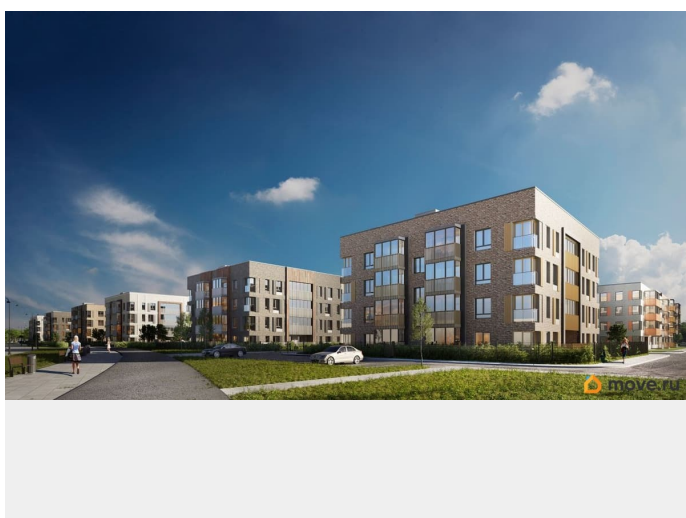

Комплекс будет оснащен многоуровневым паркингом, автостоянкой, станциями для заряда электромобилей, велопарковками и местами для выгула живот