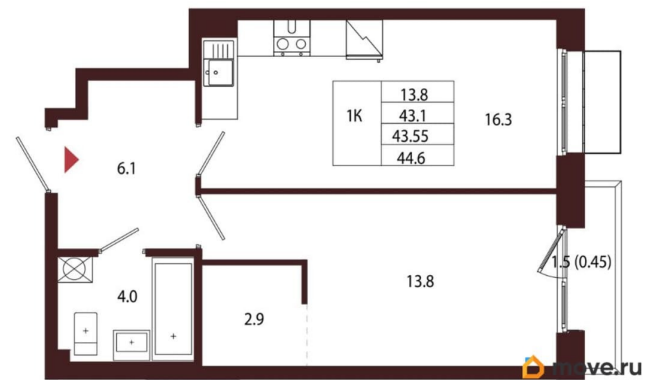

Детали объекта

Тип сделки

Продам

Раздел

[Квартиры](#)

Ремонт

с отделкой

Квартира в новостройке

да

Год сдачи