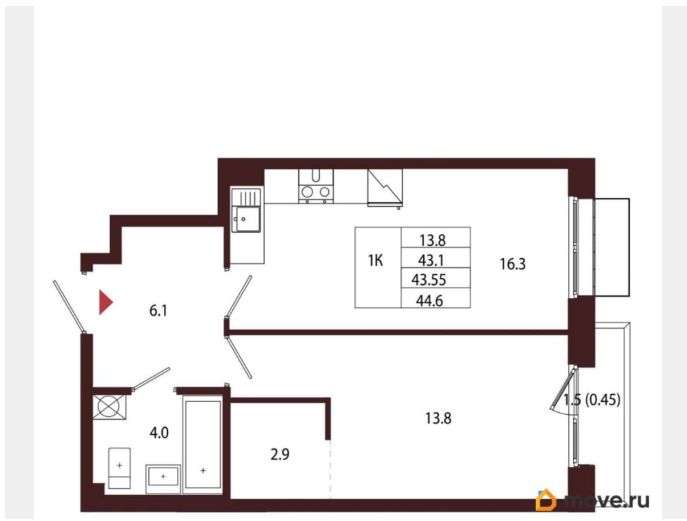

Move.ru - вся недвижимость России