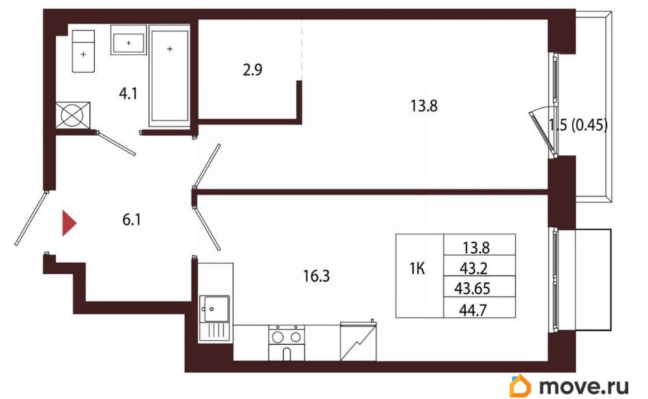

Детали объекта

Тип сделки

Продам

Раздел

[Квартиры](#)

Ремонт

с отделкой

Квартира в новостройке

да

Год сдачи