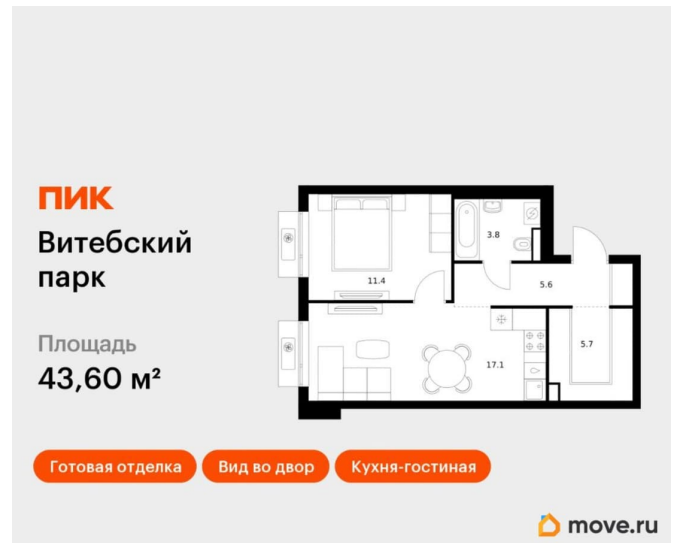

🕒 Создано: 21.01.2026 в 10:47

🔄 Обновлено: 10.04.2026 в 10:57

ПИК, ПИК

79808237183

15 717 800 ₹

Округ

[СПБ, Фрунзенский район](#)

для заметок

Квартира

Количество комнат

1

Высота потолков

2.62 м

Жилая площадь

11.4 м²

Площадь кухни

17.1 м²

Общая площадь

43.6 м²

Этаж

4/12

Детали объекта

Тип сделки

Продам

Раздел

[Квартиры](#)

Тип санузла

совмещенный

Вид из окна

на улицу

Ремонт