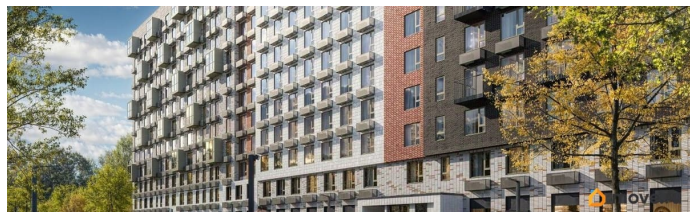

всё для комфортной жизни: магазины,
торговые центры, фитнес-клубы, кафе и
рестораны, а ещё детские сады, школы, вузы
и поликлиника. Артикул 1005377
(Застройщик ООО «СЗ «Лиговский Сити»)
[cn_sbp_1841718]

ПИК
Витебский
парк

Площадь
43,60 м²

Готовая отделка Вид во двор Кухня-гостиная

move.ru