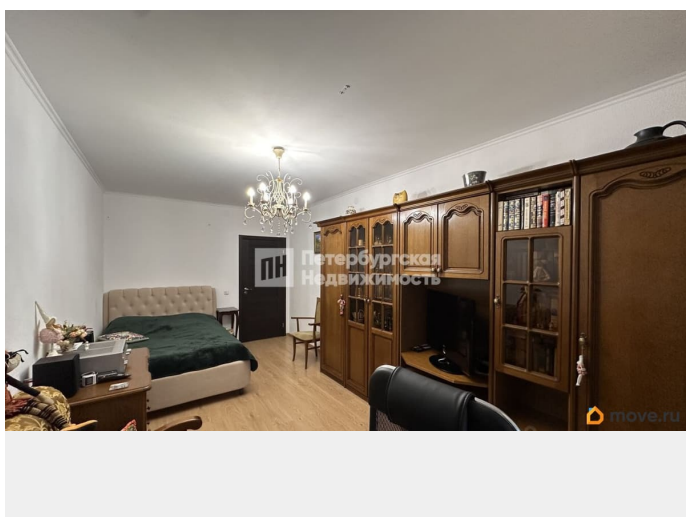

планировка - распашонка. Из окна приятный вид на тихий двор и на улицу. Квартира хорошо проветривается. В квартире светло за счёт удачного расположения и больших окон. Отопление центральное с терморегуляцией. Без обременений. Один взрослый собственник. Ждем Вас на просмотр!