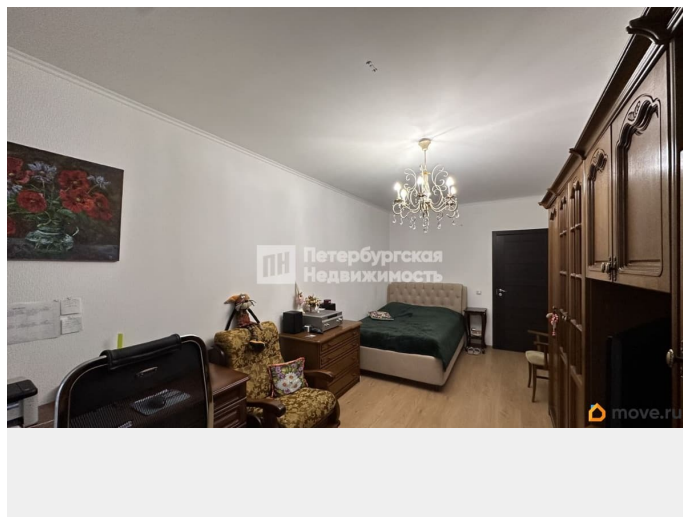

планировка - распашонка. Из окна приятный вид на тихий двор и на улицу. Квартира хорошо проветривается. В квартире светло за счёт удачного расположения и больших окон. Отопление центральное с терморегуляцией. Без обременений. Один взрослый собственник. Ждем Вас на просмотр!