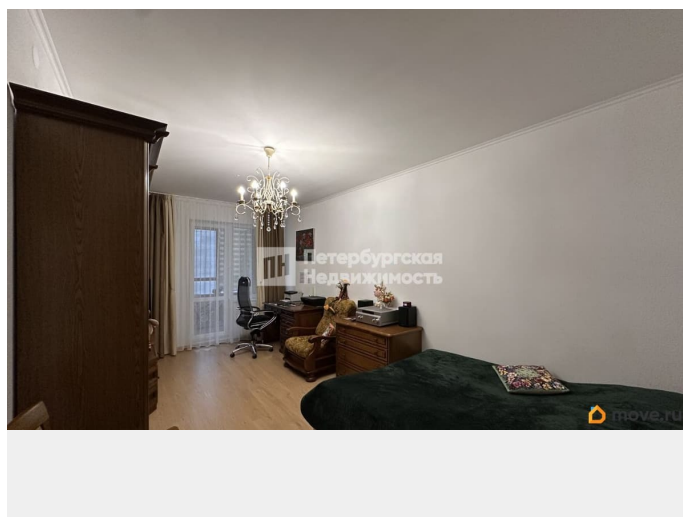

планировка - распашонка. Из окна приятный вид на тихий двор и на улицу. Квартира хорошо проветривается. В квартире светло за счёт удачного расположения и больших окон. Отопление центральное с терморегуляцией. Без обременений. Один взрослый собственник. Ждем Вас на просмотр!