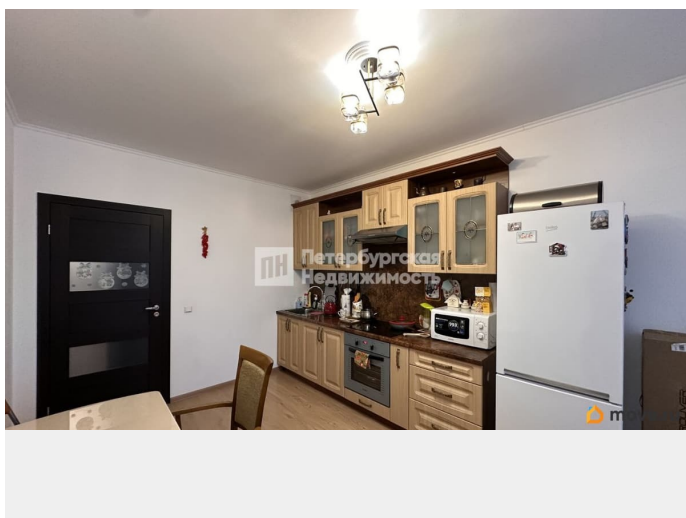

планировка - распашонка. Из окна приятный вид на тихий двор и на улицу. Квартира хорошо проветривается. В квартире светло за счёт удачного расположения и больших окон. Отопление центральное с терморегуляцией. Без обременений. Один взрослый собственник. Ждем Вас на просмотр!