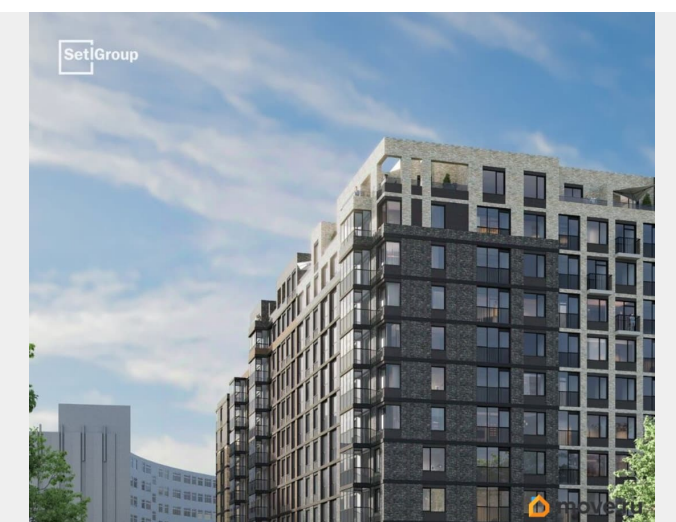

да

возможна ипотека, лифт, парковка

Описание

Продается просторная 1-комнатная квартира от застройщика в жилом комплексе «Астра Континенталь» в активно развивающемся Невском районе. До метро можно добраться пешком всего за 5 минут. Удобная, классическая, функциональная европланировка, большая кухня-гостиная 16.07 м², просторная прихожая 6.42 м². Общая площадь квартиры - 43.73 м², жилая 14.16 м², высота потолка 2.77 м. Квартира продается с отделкой «Норд Лайн серый плюс». Что особенного в ЖК «Астра Континенталь»? • Уникальная локация 400 метров до метро, 300 метров до благоустроенной набережной • Самодостаточный квартал со всей инфраструктурой в 3-х км от центра • Впечатляющий объем благоустройства: 30 000 кв. метров рекреационных зон с променадом и гейзерными фонтанами • Масштабный парк «Город Спорта»