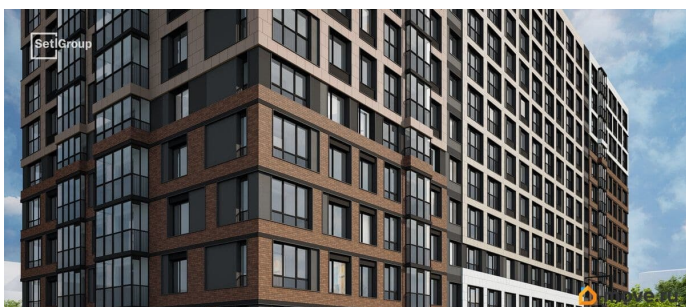

## Описание

Продается просторная 1-комнатная квартира от застройщика в жилом комплексе «Астра Континенталь» в активно развивающемся Невском районе. До метро можно добраться пешком всего за 5 минут. Удобная, классическая, функциональная европланировка, большая кухня-гостиная 16.07 м?, просторная прихожая 6.42 м?. Общая площадь квартиры - 43.73 м?, жилая 14.16 м?, высота потолка 2.77 м. Квартира продается с отделкой «Норд Лайн серый плюс». Что особенного в ЖК «Астра Континенталь»? • Уникальная локация 400 метров до метро, 300 метров до благоустроенной набережной • Самодостаточный квартал со всей инфраструктурой в 3-х км от центра • Впечатляющий объем благоустройства: 30 000 кв. метров рекреационных зон с променадом и гейзерными фонтанами • Масштабный парк «Город Спорта»