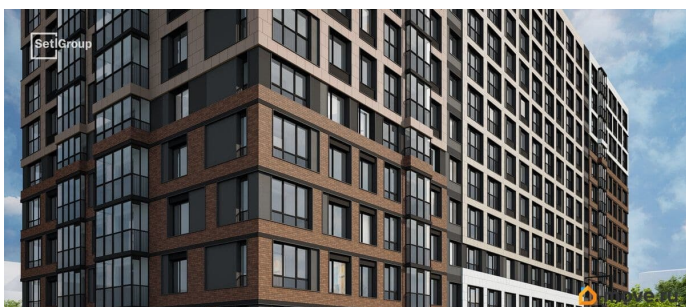

**Петербургская
Недвижимость**

2е-комнатная, 43.73м²

- Кол-во комнат **1**
- Этаж **2 из 11**
- Общая площадь **43.73м²**
- Жилая площадь **14.16м²**

move.ru