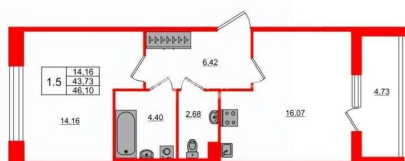

Высота потолков

2.77 м

Жилая площадь

14.2 м<sup>2</sup>

Площадь кухни

16.1 м<sup>2</sup>

Общая площадь

43.73 м<sup>2</sup>

 **Петербургская  
Недвижимость**

**2е-комнатная, 43.73м<sup>2</sup>**

-  Кол-во комнат **1**
-  Этаж **2 из 11**
-  Общая площадь **43.73м<sup>2</sup>**
-  Жилая площадь **14.16м<sup>2</sup>**

 **move.ru**