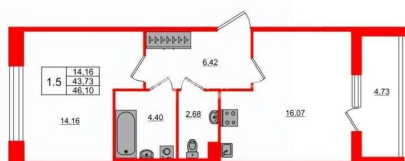

**Петербургская
Недвижимость**

2е-комнатная, 43.73м²

- Кол-во комнат **1**
- Этаж **2 из 11**
- Общая площадь **43.73м²**
- Жилая площадь **14.16м²**

move.ru