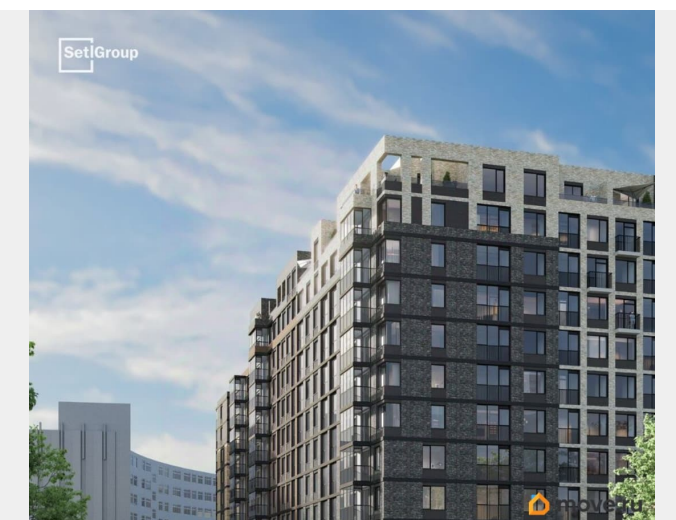

## Описание

Продается просторная 1-комнатная квартира от застройщика в жилом комплексе «Астра Континенталь» в активно развивающемся Невском районе. До метро можно добраться пешком всего за 5 минут. Удобная, классическая, функциональная европланировка, большая кухня-гостиная 16.07 м?, просторная прихожая 6.42 м?. Общая площадь квартиры - 43.73 м?, жилая 14.16 м?, высота потолка 2.77 м. Квартира продается с отделкой «Норд Лайн серый плюс». Что особенного в ЖК «Астра Континенталь»? • Уникальная локация 400 метров до метро, 300 метров до благоустроенной набережной • Самодостаточный квартал со всей инфраструктурой в 3-х км от центра • Впечатляющий объем благоустройства: 30 000 кв. метров рекреационных зон с променадом и гейзерными фонтанами • Масштабный парк «Город Спорта»