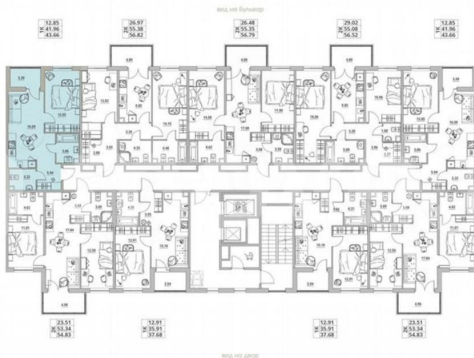

Количество комнат

1

Общая площадь

43.7 м²

Этаж

11/12

Детали объекта

Тип сделки

Описание

Продаётся 1-комнатная квартира №187 с отделкой, площадью 43,66 кв.м., на 11 этаже. Дом №3.4-1 комфорт-класса, 12 этажей, в окружении леса и малоэтажной застройки. Проект с умным домом. РАСПОЛОЖЕНИЕ И БЛАГОУСТРОЙСТВО ЖК «Тишин» расположен в поселке Новоселье в окружении природы —

1 КОРПУС, 5-12 ЭТАЖ
2 с/двор

2,67 м

высота этажа

ИЗД. 1/15 2020

Move.ru - вся недвижимость России