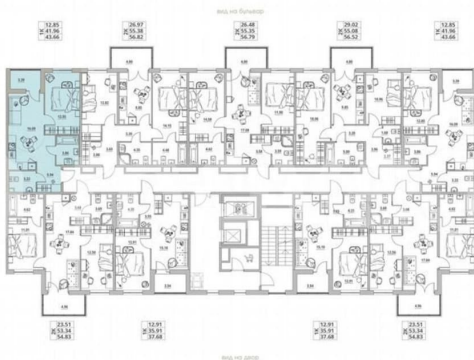

Количество комнат

1

Общая площадь

43.7 м²

Этаж

11/12

Детали объекта

Тип сделки

Описание

Продаётся 1-комнатная квартира №187 с отделкой, площадью 43,66 кв.м., на 11 этаже. Дом №3.4-1 комфорт-класса, 12 этажей, в окружении леса и малоэтажной застройки. Проект с умным домом. РАСПОЛОЖЕНИЕ И БЛАГОУСТРОЙСТВО ЖК «Тишин» расположен в поселке Новоселье в окружении природы —

1 КОРПУС, 5-12 ЭТАЖ
2 с/двор

2,67 м

высота этажа

МАСШТАБ 1:500

Move.ru - вся недвижимость России