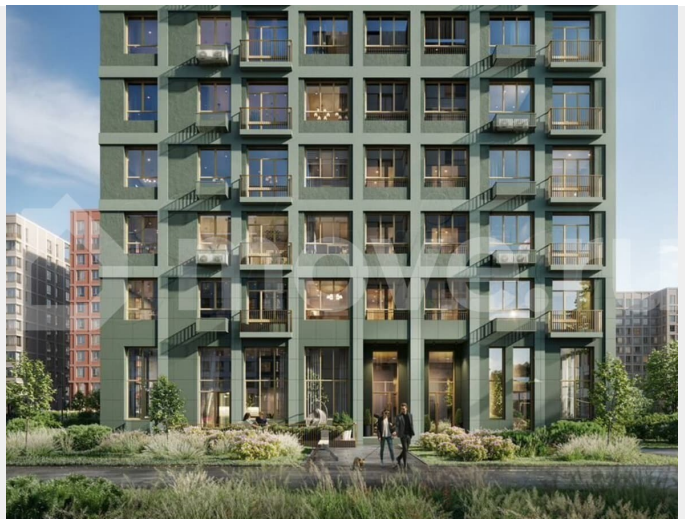

Описание

Продаётся 1-комнатная квартира №187 с отделкой, площадью 43,66 кв.м., на 11 этаже. Дом №3.4-1 комфорт-класса, 12 этажей, в окружении леса и малоэтажной застройки. Проект с умным домом. РАСПОЛОЖЕНИЕ И БЛАГОУСТРОЙСТВО ЖК «Тишин» расположен в поселке Новоселье в окружении природы —

рядом находятся Гореловский лес и Шунгеровский заказник, что делает его идеальным для любителей чистого воздуха и покоя. Особенность комплекса — это благоустроенные двory с зонами для отдыха, спорта и игр, а также центральный бульвар протяженностью 1 км с велодорожками, спортивными площадками и зонами для прогулок. На территории комплекса предусмотрены детские сады, школа, коммерческие помещения и паркинги, что создает комфортную среду для жизни. Три уровня умного дома 1. Уровень квартиры • Управление освещением, климатом и водоснабжением через мобильное приложение или голосового помощника. • Система защиты от протечек воды с автоматическим перекрытием стояков. • Пожарная сигнализация с уведомлениями в режиме реального времени. 2. Уровень дома • Онлайн-доступ к видеонаблюдению, включая просмотр архива. • Контроль доступа на этажах через СКУД (систему контроля и управления доступом). 3. Уровень ЖК • Единое мобильное приложение Wise City для общения с управляющей компанией, оплаты счетов и сервисных заявок. ГК «ЕДИНО» ГК «Едино» — один из лидеров рынка недвижимости Северо-Запада с 24-летним опытом. Компания известна высокими стандартами качества и соблюдением сроков сдачи объектов. В цифрах: Более 50 реализованных проектов. 60 000+ счастливых жителей. Мы организуем для вас бесплатный трансфер до офиса продаж и обратно!