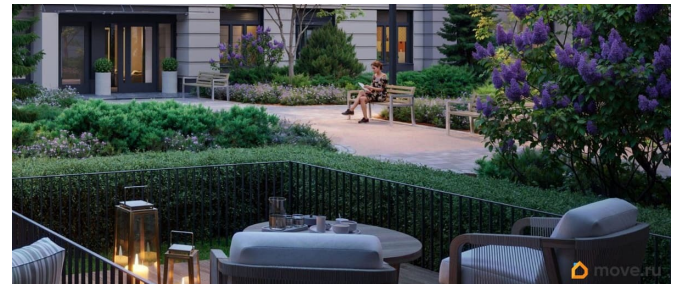

совмещенный

Вид из окна

во двор

Ремонт

<https://spb.move.ru/objects/9280245878>

ЛСР Санкт-Петербург, ЛСР Санкт-Петербург

79330163466

для заметок