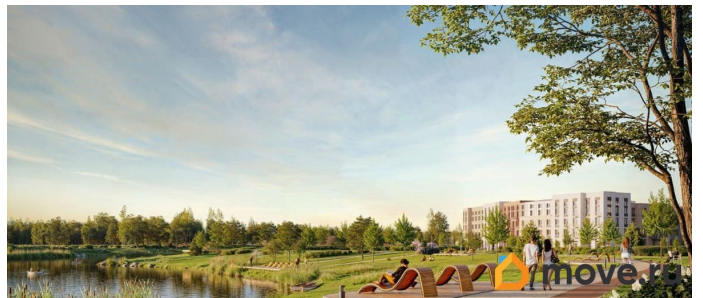

Описание

Цена действует при 100% оплате и на определенные ипотечные программы. Подробности — в отделе продаж по телефону. Продается 1-комнатная квартира в ЖК «Пулково Лейк» на 1 этаже. Общая площадь составляет 43.70 кв. м. Квартира с чистовой отделкой. Жилой комплекс «Пулково Лейк» располагается по адресу Санкт-Петербург, Московский. Пулково Лейк - проект малоэтажной застройки на берегу озера на границе Московского и Пушкинского районов. Школа, детские сады, парк на берегу озера и выезды на Пулковское и Петербургское шоссе. Расположение: • 5 мин на авто до Аэропорта Пулково; • 10 мин на авто до станций метро «Московская»; • 10-15 мин на авто до городов Пушкина, Павловска и Гатчины; • 20 мин на авто до центра Санкт-Петербурга. В рамках проекта будет построена современная школа на 925 мест и 2 детских сада на 160 и 240 мест, выезды на Пулковское и Петербургское шоссе, а также храм рядом со сквером «Пулковский рубеж». Общественное пространство вдоль берега озера превратится во всесезонный парк, в котором найдется место для любых активностей от пробежек, катания на САПах и велосипедах до отдыха в шезлонгах и

любования закатом солнца. Зимой будет работать каток, проложен лыжный маршрут, предусмотрено место для новогодней елки и горок для детей. Для Ваших питомцев - площадка для выгула собак. Преимущества ЖК: • Малоэтажный квартал с благоустроенным променадом. Комфортная городская жизнь в окружении озера и Пулковских высот. • Уникальные опции. Собственные патио на первом этаже, планировки с каминами и спа-зоной, двухуровневые и двухэтажные квартиры. • Удобное расположение в Московском районе. Аэропорт «Пулково», Экспофорум, царские пригороды Петербурга и выезд на КАД - от 7 до 20 минут на авто. • Образовательные возможности для ваших детей. Успеите приобрести квартиру на выгодных условиях! Чтобы узнать подробности, обращайтесь за консультацией по телефону.