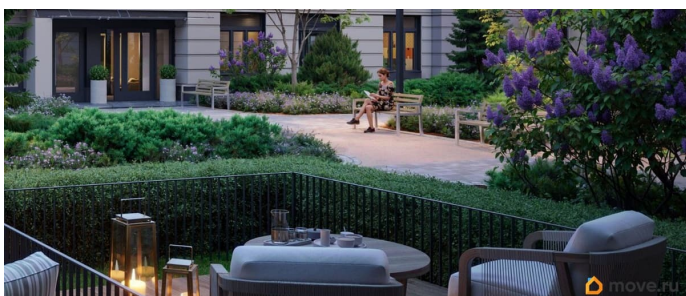

любования закатом солнца. Зимой будет работать каток, проложен лыжный маршрут, предусмотрено место для новогодней елки и горок для детей. Для Ваших питомцев - площадка для выгула собак. Преимущества ЖК: • Малоэтажный квартал с благоустроенным променадом. Комфортная городская жизнь в окружении озера и Пулковских высот. • Уникальные опции. Собственные патио на первом этаже, планировки с каминами и спа-зоной, двухуровневые и двухэтажные квартиры. • Удобное расположение в Московском районе. Аэропорт «Пулково», Экспофорум, царские пригороды Петербурга и выезд на КАД - от 7 до 20 минут на авто. • Образовательные возможности для ваших детей. Успеите приобрести квартиру на выгодных условиях! Чтобы узнать подробности, обращайтесь за консультацией по телефону.