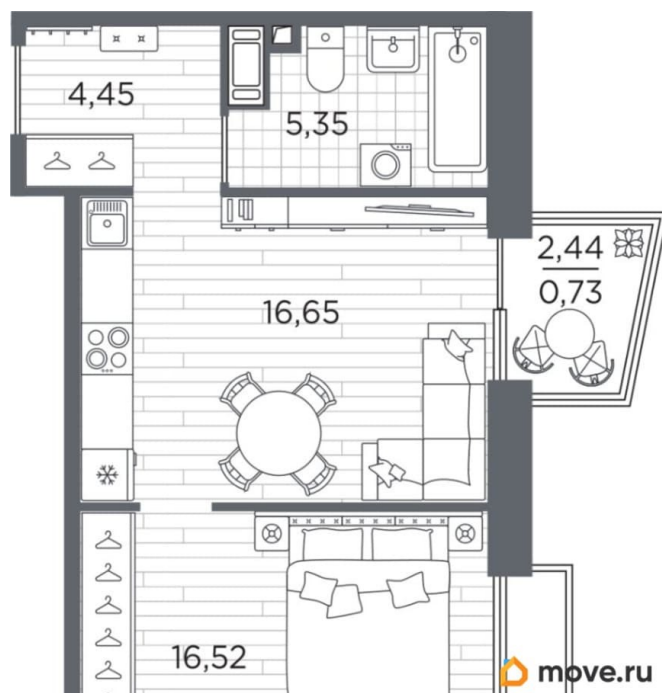

[проспект Полюстровский](#)

Квартира

Количество комнат

1

Высота потолков

2.7 м

Общая площадь

43.7 м²

Описание

Продаётся 1-комнатная квартира в строящемся доме (Дом 3), срок сдачи: IV-кв. 2027, общей площадью 43.7 кв.м., на 7 этаже. Жилой квартал Respect - современная респектабельность. Квартал строится на Полюстровском проспекте, в одной из самых востребованных локаций Петербурга. В 10 минутах пешком - метро «Лесная» и в 10 минутах на транспорте - Петроградская сторона. Высота домов от 7 до 13 этажей. Квартиры сдаются с отделкой white box и с чистовой отделкой. На территории Respect строится школа на 1125 учащихся и детский сад на 240 мест. Запроектированы собственная газовая котельная, закрытая территория, дворы без машин и подземные паркинги с лифтами.