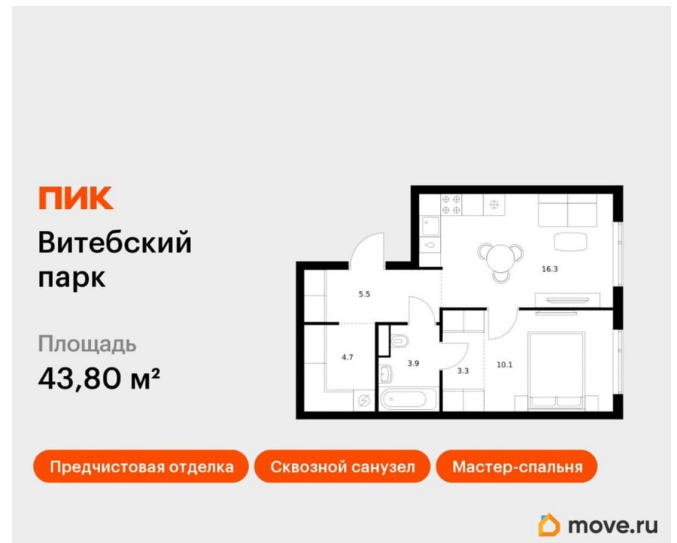

🕒 Создано: 21.12.2025 в 18:12

🔄 Обновлено: 17.04.2026 в 19:01

ПИК, ПИК

79808237183

15 286 200 ₹

Округ

[СПБ, Фрунзенский район](#)

для заметок

Квартира

Количество комнат

1

Высота потолков

2.68 м

Жилая площадь

10.1 м²

Площадь кухни

16.3 м²

Общая площадь

43.8 м²

Этаж

11/12

Детали объекта

Тип сделки

Продам

Раздел

[Квартиры](#)

Тип санузла

совмещенный

Вид из окна

на улицу

Ремонт