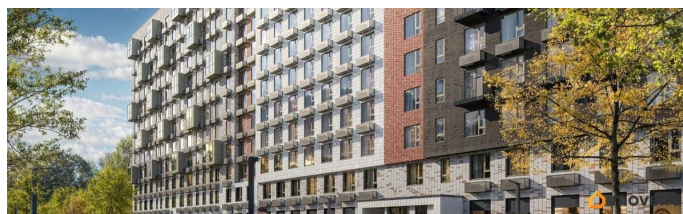

Рядом с «Витебским парком» есть всё для комфортной жизни: магазины, торговые центры, фитнес-клубы, кафе и рестораны, а ещё детские сады, школы, вузы и поликлиника. Артикул 1005197 (Застройщик ООО «СЗ «Лиговский Сити») [сн_sbp_1796962]

ПИК
Витебский парк

Площадь
43,80 м²

Предчистовая отделка   Сквозной санузел   Мастер-спальня

move.ru