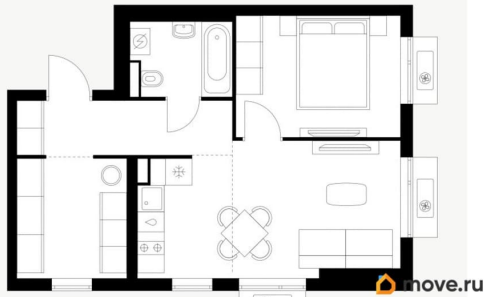

всё для комфортной жизни: магазины,
торговые центры, фитнес-клубы, кафе и
рестораны, а ещё детские сады, школы, вузы
и поликлиника. Артикул 1005618
(Застройщик ООО «СЗ «Лиговский Сити»)
[cn_sbp_1824730]

Витебский парк

Комнат 1
Высота потолков 2.68 м
Общая площадь 43 м²

move.ru