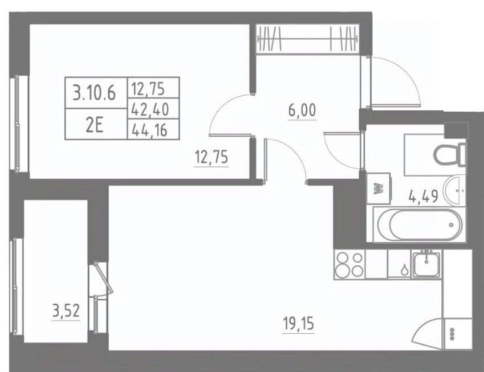

заполнением Soundstop - дополнительная шумоизоляция внутренних перегородок и межэтажных перекрытий, шумозащитные окна, малозумные лифты Light-in - в квартирах устанавливаются широкоформатные окна, увеличены на 30%. Высота подоконников на уровне 60 см от пола. Vent-in - в каждой комнате есть клапаны индивидуальной вентиляции, которые обеспечивают приток свежего воздуха с улицы. inHOME умный дом в каждой квартире Интеллектуальная цифровая система, которая позволит дистанционно решать бытовые вопросы, управлять квартирой и экономить на оплате коммунальных услуг. В состав inHOME входят: IP-домофон, Face key, «умные» счетчики, датчики протечки, дистанционное отключение розеток, и т.д. Паркинг Подземный паркинг с доступом на лифте Локация - м. Звездная и м. Купчино 10 мин. на машине - КАД 5 мин. на машине - Пулково 15 мин. на машине - Невский проспект 35 мин. на машине

move.ru