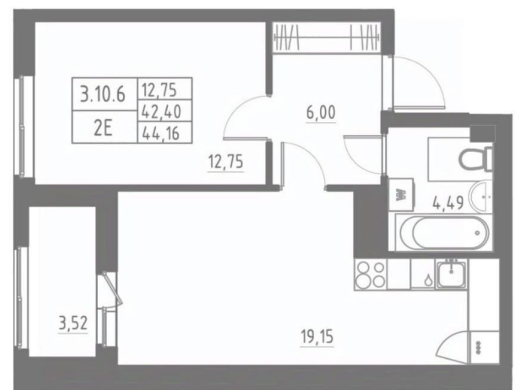

1

Высота потолков

2.7 м

Жилая площадь

12.8 м²

Площадь кухни

19.2 м²

Общая площадь

44.16 м²

Этаж

10/12

Детали объекта

Тип сделки

Продам

Раздел

[Квартиры](#)

Тип балкона

лоджия

Тип санузла

совмещенный

Вид из окна

 move.ru

© Яндекс - Яндекс Карты

во двор