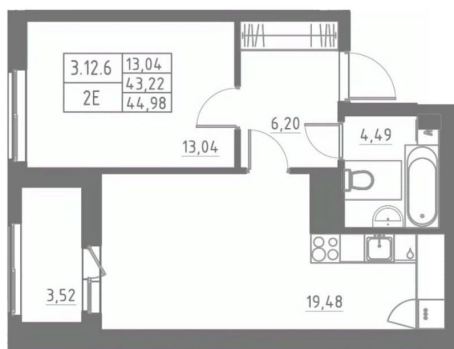

заполнением Soundstop - дополнительная шумоизоляция внутренних перегородок и межэтажных перекрытий, шумозащитные окна, малозумные лифты Light-in - в квартирах устанавливаются широкоформатные окна, увеличены на 30%. Высота подоконников на уровне 60 см от пола. Vent-in - в каждой комнате есть клапаны индивидуальной вентиляции, которые обеспечивают приток свежего воздуха с улицы. inHOME умный дом в каждой квартире Интеллектуальная цифровая система, которая позволит дистанционно решать бытовые вопросы, управлять квартирой и экономить на оплате коммунальных услуг. В состав inHOME входят: IP-домофон, Face key, «умные» счетчики, датчики протечки, дистанционное отключение розеток, и т.д. Паркинг Подземный паркинг с доступом на лифте Локация - м. Звездная и м. Купчино 10 мин. на машине - КАД 5 мин. на машине - Пулково 15 мин. на машине - Невский проспект 35 мин. на машине

move.ru