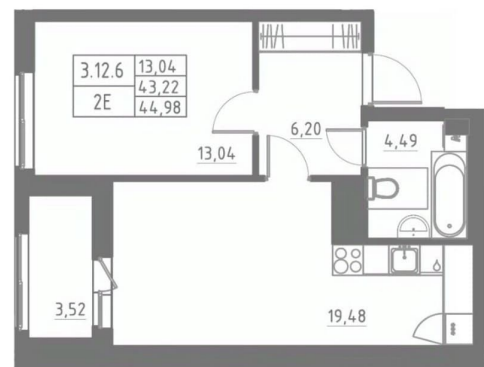

Квартира

Количество комнат

1

Высота потолков

3 м

Жилая площадь

12.8 м²

Площадь кухни

19.2 м²

Общая площадь

44.16 м²

Этаж

12/12

Детали объекта

Тип сделки

Продам

Раздел

[Квартиры](#)

Тип балкона

лоджия

Тип санузла

совмещенный

Вид из окна

 move.ru

во двор

Ремонт

с отделкой

Квартира в новостройке

да

Год сдачи

3 квартал 2028 г.

лифт