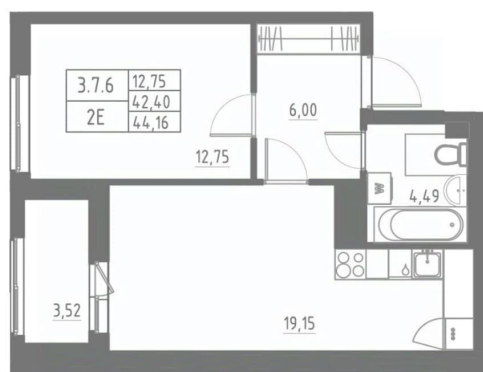

заполнением Soundstop - дополнительная шумоизоляция внутренних перегородок и межэтажных перекрытий, шумозащитные окна, малозумные лифты Light-in - в квартирах устанавливаются широкоформатные окна, увеличены на 30%. Высота подоконников на уровне 60 см от пола. Vent-in - в каждой комнате есть клапаны индивидуальной вентиляции, которые обеспечивают приток свежего воздуха с улицы. inHOME умный дом в каждой квартире Интеллектуальная цифровая система, которая позволит дистанционно решать бытовые вопросы, управлять квартирой и экономить на оплате коммунальных услуг. В состав inHOME входят: IP-домофон, Face key, «умные» счетчики, датчики протечки, дистанционное отключение розеток, и т.д. Паркинг Подземный паркинг с доступом на лифте Локация - м. Звездная и м. Купчино 10 мин. на машине - КАД 5 мин. на машине - Пулково 15 мин. на машине - Невский проспект 35 мин. на машине

move.ru