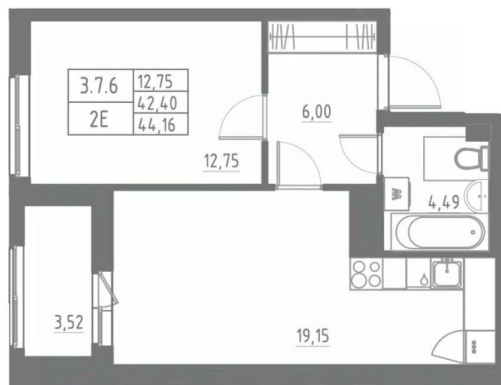

🕒 Создано: 27.01.2026 в 19:16

🔄 Обновлено: 06.04.2026 в 17:05

Группа Аквилон, Группа Аквилон

79820973489

9 769 194 ₹

Округ

[СПБ, Пушкинский район](#)

для заметок

Квартира

Количество комнат

1

Высота потолков

2.7 м

Жилая площадь

12.8 м²

Площадь кухни

19.2 м²

Общая площадь

44.16 м²

Этаж

8/12

Детали объекта

Тип сделки

Продам

Раздел

[Квартиры](#)

Тип балкона

лоджия

Тип санузла

совмещенный

Вид из окна