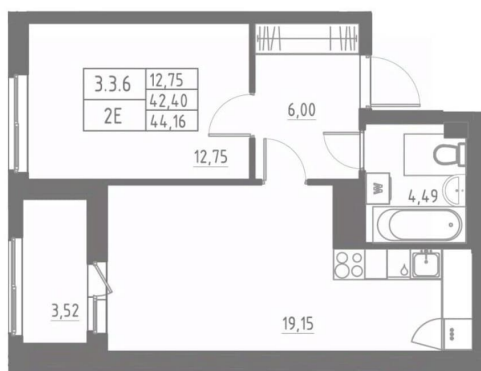

заполнением Soundstop - дополнительная шумоизоляция внутренних перегородок и межэтажных перекрытий, шумозащитные окна, малозумные лифты Light-in - в квартирах устанавливаются широкоформатные окна, увеличены на 30%. Высота подоконников на уровне 60 см от пола. Vent-in - в каждой комнате есть клапаны индивидуальной вентиляции, которые обеспечивают приток свежего воздуха с улицы. inHOME умный дом в каждой квартире Интеллектуальная цифровая система, которая позволит дистанционно решать бытовые вопросы, управлять квартирой и экономить на оплате коммунальных услуг. В состав inHOME входят: IP-домофон, Face key, «умные» счетчики, датчики протечки, дистанционное отключение розеток, и т.д. Паркинг Подземный паркинг с доступом на лифте Локация - м. Звездная и м. Купчино 10 мин. на машине - КАД 5 мин. на машине - Пулково 15 мин. на машине - Невский проспект 35 мин. на машине

move.ru