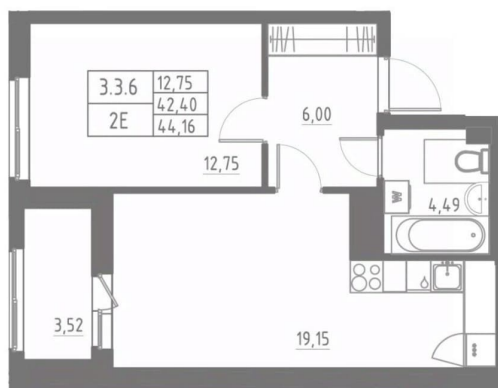

1

Высота потолков

2.7 м

Жилая площадь

12.8 м²

Площадь кухни

19.2 м²

Общая площадь

44.16 м²

Этаж

4/12

Детали объекта

Тип сделки

Продам

Раздел

[Квартиры](#)

Тип балкона

лоджия

Тип санузла

совмещенный

Вид из окна

для заметок

 move.ru

© Яндекс - Яндекс Карты