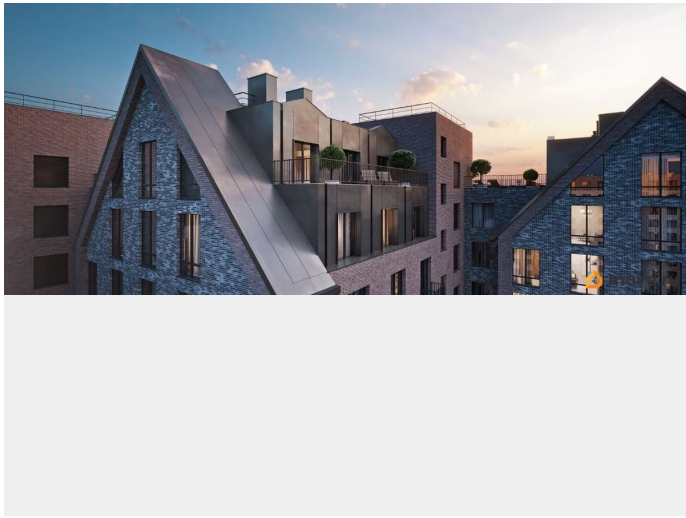

ОСТРОВ ПЕРВЫХ
МАТИСОВ ОСТРОВ

КОЛ-ВО КОМНАТ   СЕКЦИЯ   КОРПУС   ПЛОЩАДЬ