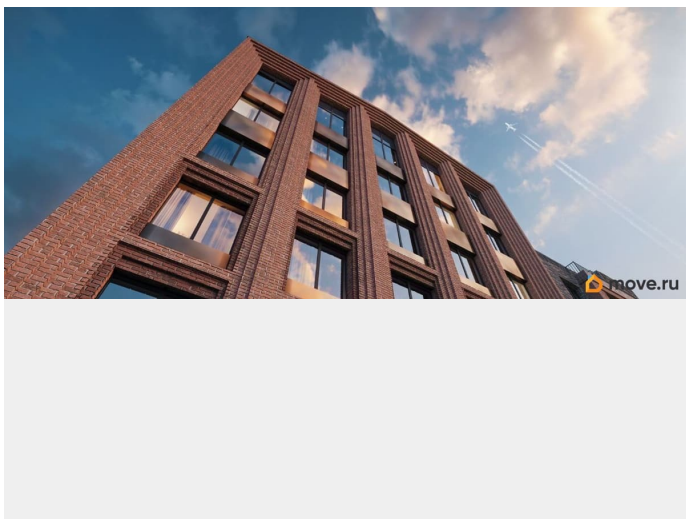

ОСТРОВ ПЕРВЫХ
МАТИСОВ ОСТРОВ

КОЛ-ВО КОМНАТ   СЕКЦИЯ   КОРПУС   ПЛОЩАДЬ