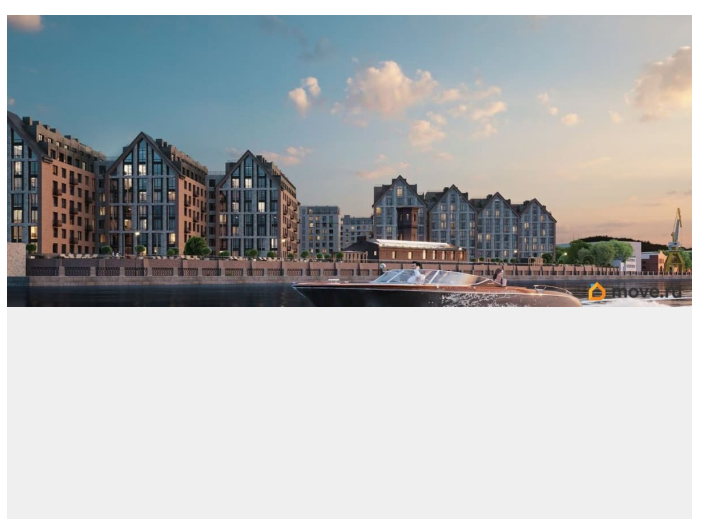

ОСТРОВ ПЕРВЫХ
МАТИСОВ ОСТРОВ

КОЛ-ВО КОМНАТ   СЕКЦИЯ   КОРПУС   ПЛОЩАДЬ