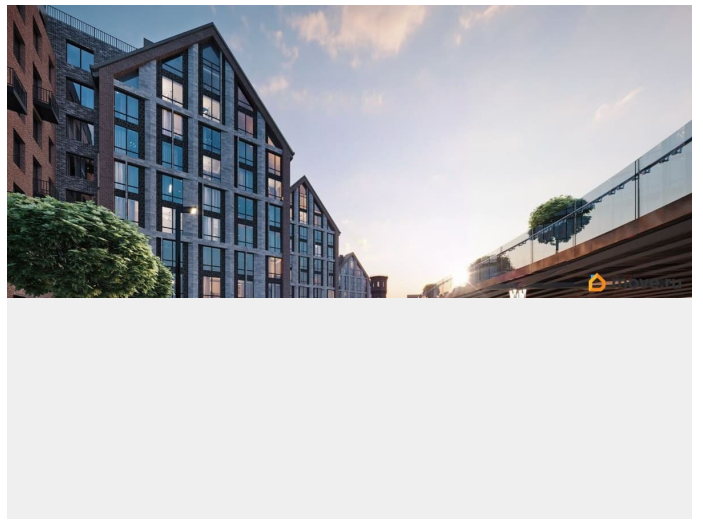

ОСТРОВ ПЕРВЫХ
МАТИСОВ ОСТРОВ

КОЛ-ВО КОМНАТ   СЕКЦИЯ   КОРПУС   ПЛОЩАДЬ