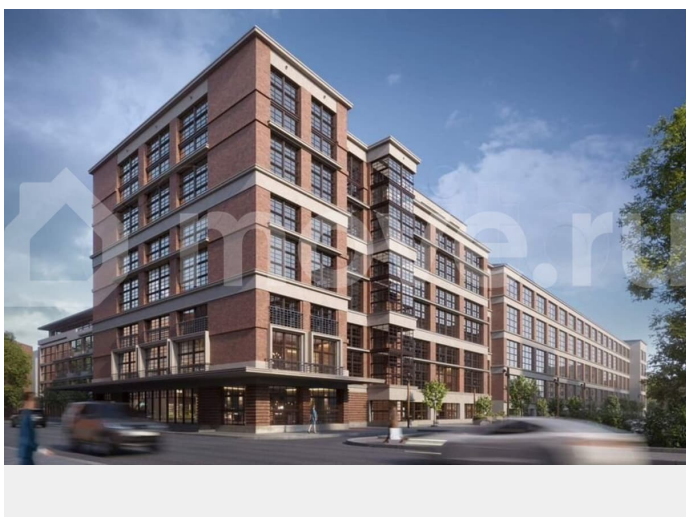

44.21 м² **1** **3.32 м**
площадь этаж потолок