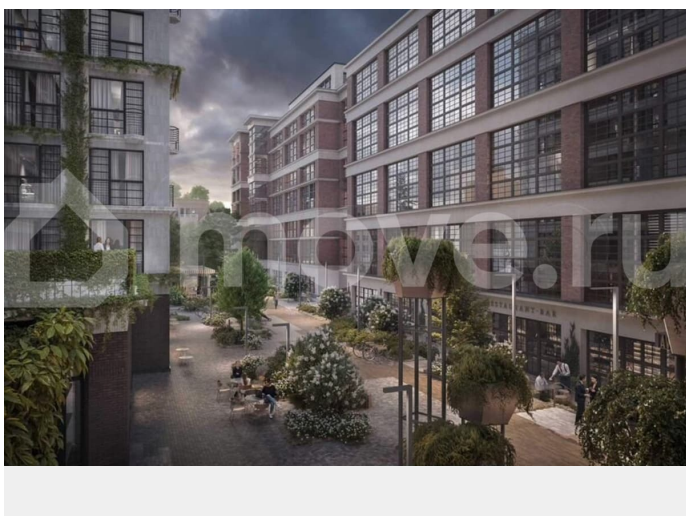

44.21 м² **1** **3.32 м**
площадь этаж потолок