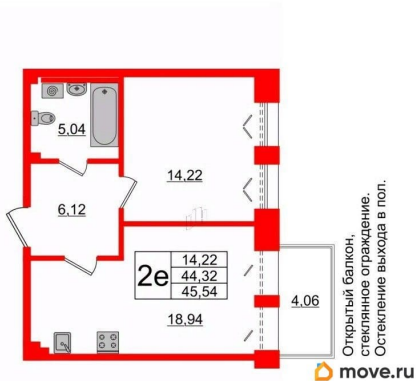

Высота потолков

3 м

Жилая площадь

14.2 м²

Площадь кухни

18.9 м²

Общая площадь

44.32 м²

Общая площадь квартиры - 44.32 м?, жилая 14.22 м?, высота потолка 3 м. Квартира продается с черновой отделкой. Что особенного в ЖК «Империял Клуб»? •

Парадные виды на Большую Неву и Английскую набережную • Изысканная архитектура жилого комплекса. • Уникальное благоустройство. • Двухуровневые входные группы. • Панорамные окна, открытые террасы, вантовые балконы. • Двухэтажные сити-виллы с патио, квартиры с возможностью обустройства камина и зимнего сада с растениями. • Просторный фитнес-центр с бассейном и спа-зоной на первом этаже . • Премиальный сервис: заказ такси, выгул собак, уборка, доставка вещей .

Петербургская Недвижимость

2е-комнатная, 44.32м²

- Кол-во комнат: 1
- Этаж: 3 из 7
- Общая площадь: 44.32м²
- Жилая площадь: 14.22м²

Уникальные преимущества

Квартира с панорамными окнами

Квартира с видом на воду