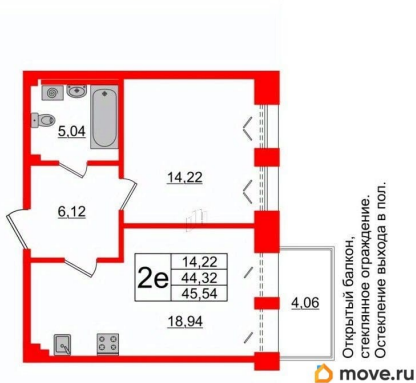

Высота потолков

3 м

Жилая площадь

14.2 м²

Площадь кухни

18.9 м²

Общая площадь

44.32 м²

Общая площадь квартиры - 44.32 м?, жилая 14.22 м?, высота потолка 3 м. Квартира продается с черновой отделкой. Что особенного в ЖК «Империял Клуб»? •

Парадные виды на Большую Неву и Английскую набережную • Изысканная архитектура жилого комплекса. • Уникальное благоустройство. • Двухуровневые входные группы. • Панорамные окна, открытые террасы, вантовые балконы. • Двухэтажные сити-виллы с патио, квартиры с возможностью обустройства камина и зимнего сада с растениями. • Просторный фитнес-центр с бассейном и спа-зоной на первом этаже . • Премиальный сервис: заказ такси, выгул собак, уборка, доставка вещей .

Петербургская Недвижимость

2е-комнатная, 44.32м²

- Кол-во комнат: 1
- Этаж: 3 из 7
- Общая площадь: 44.32м²
- Жилая площадь: 14.22м²

Уникальные преимущества

Квартира с панорамными окнами

Квартира с видом на воду