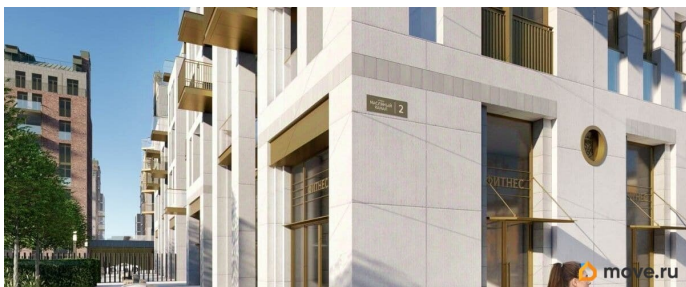

Петербургская Недвижимость

2е-комнатная, 44.32м²

- Кол-во комнат: 1
- Этаж: 3 из 7
- Общая площадь: 44.32м²
- Жилая площадь: 14.22м²

Уникальные преимущества

Квартира с панорамными окнами

Квартира с видом на воду