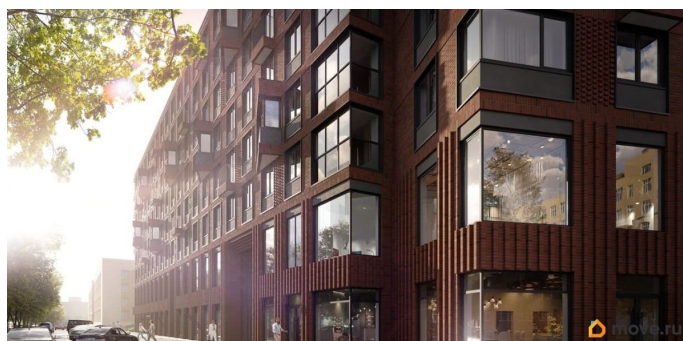

территории у дома появится гостевая стоянка. Дом «Литера». Для авторов своей жизни

РВЛИТЕРА

15 МИНУТ ДО НЕВСКОГО

КОМНАТ ПЛОЩАДЬ ОТДЕЛКА

ДОМ БИЗНЕС-КЛАССА
НА 195 КВАРТИР