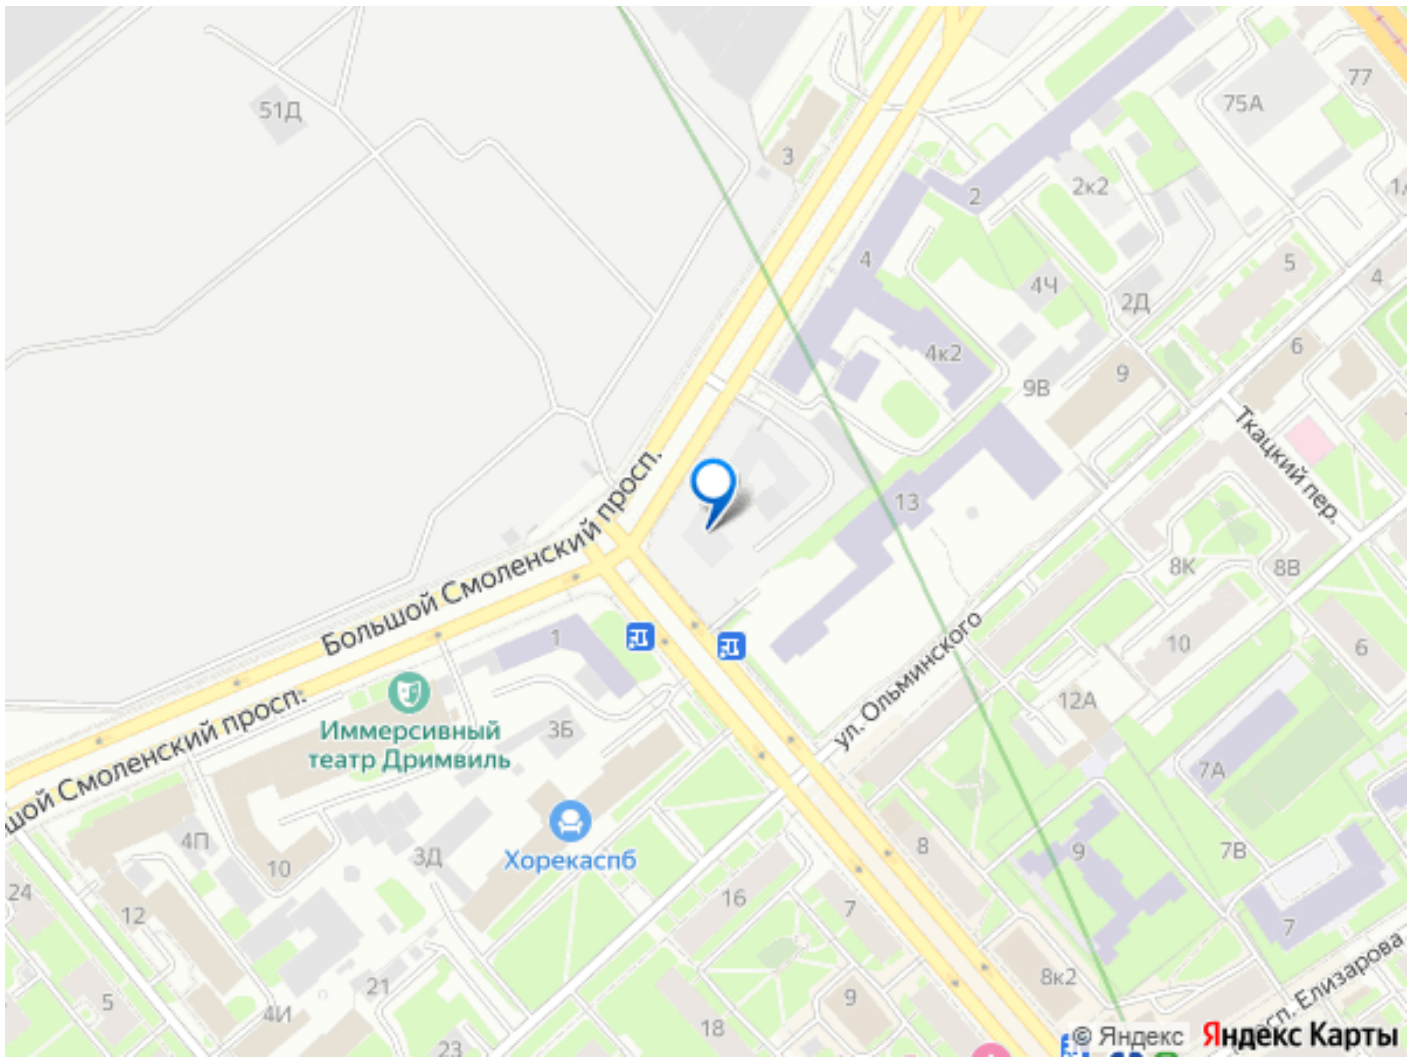

Move.ru - вся недвижимость России