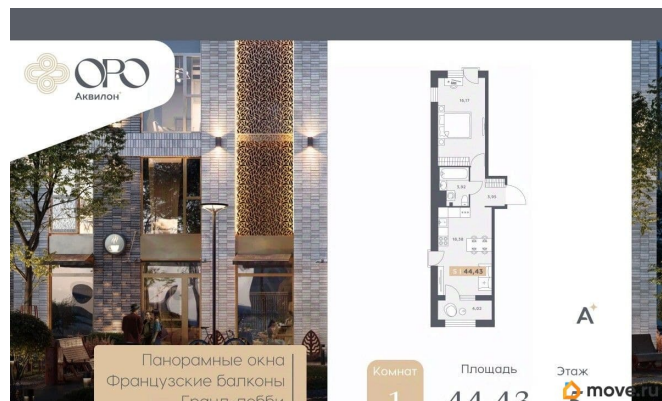

🕒 Создано: 06.10.2025 в 21:07

🔄 Обновлено: 10.04.2026 в 21:20

Группа Аквилон, Группа Аквилон

79327153380

**Санкт-Петербург, Московское шоссе,
13ВА**

16 026 043 ₹

Санкт-Петербург, Московское шоссе, 13ВА

Округ

[СПБ, Московский район](#)

Квартира

Количество комнат

1

Высота потолков

2.85 м

Жилая площадь

16.2 м²

Площадь кухни

18.4 м²

Общая площадь

44.43 м²

Этаж

5/17

Детали объекта

Тип сделки

Продам

Раздел

[Квартиры](#)

Тип балкона

балкон

Тип санузла

для заметок