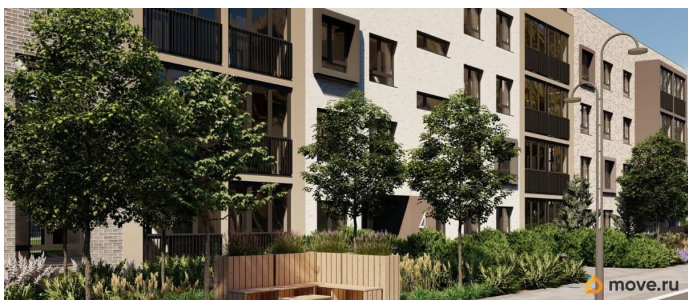

Комплекс будет оснащен многоуровневым паркингом, автостоянкой, станциями для заряда электромобилей, велопарковками и местами для выгула живот