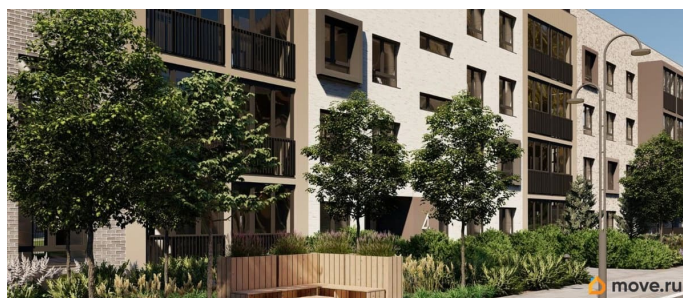

Комплекс будет оснащен многоуровневым паркингом, автостоянкой, станциями для заряда электромобилей, велопарковками и местами для выгула живот