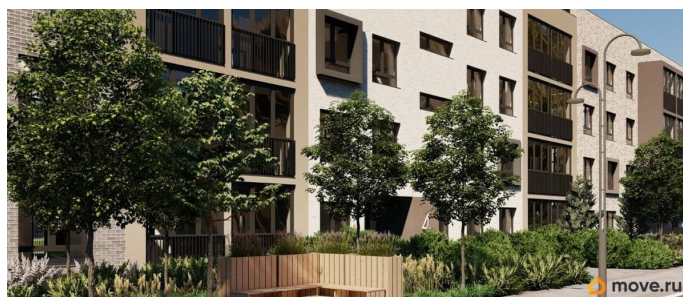

Комплекс будет оснащен многоуровневым паркингом, автостоянкой, станциями для заряда электромобилей, велопарковками и местами для выгула живот