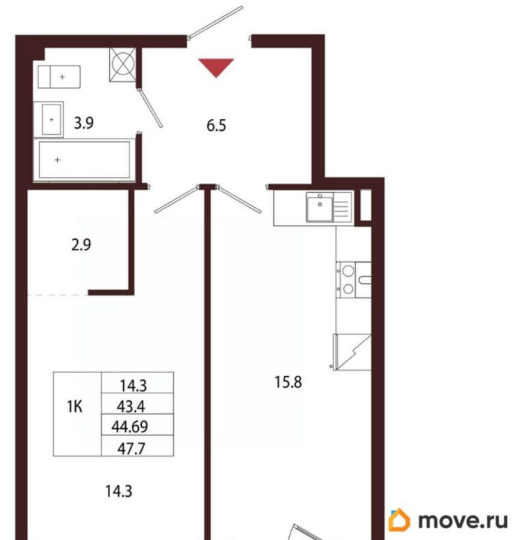

Количество комнат

1

Высота потолков

3.05 м

Жилая площадь

14.3 м²

Площадь кухни

15.8 м²

Общая площадь

44.69 м²

Этаж

2/5

Детали объекта

Тип сделки

Продам

Раздел

[Квартиры](#)

Ремонт

с отделкой

Квартира в новостройке

да

Год сдачи

лифт

Описание