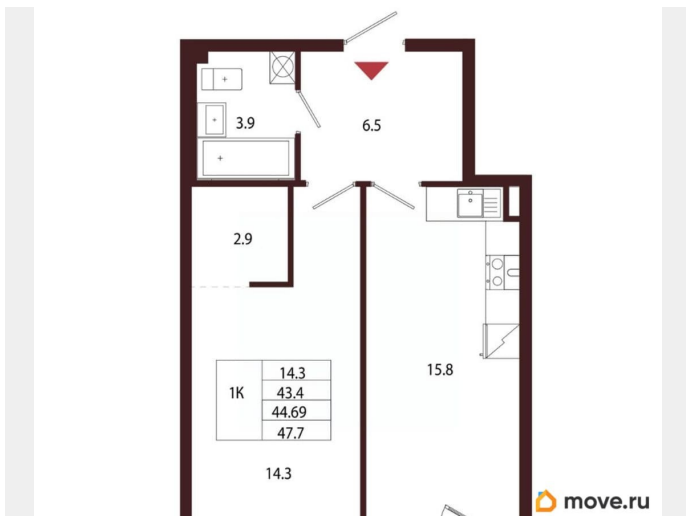

Комплекс будет оснащен многоуровневым паркингом, автостоянкой, станциями для заряда электромобилей, велопарковками и местами для выгула живот