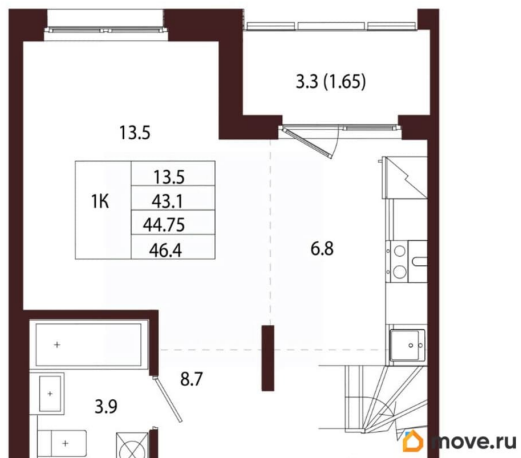

Комплекс будет оснащен многоуровневым паркингом, автостоянкой, станциями для заряда электромобилей, велопарковками и местами для выгула живот