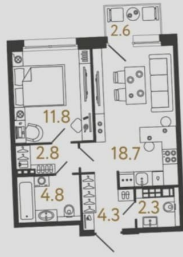

РВМ ЦВЕТ ЗЕЛЕНОГОРСКА

СТАРТ ПРОДАЖ
БИЗНЕС-КЛАССА

СПА-ЦЕНТР
ДЛЯ РЕЗИДЕНТОВ

КОМНАТ ПЛОЩАДЬ ОТДЕЛКА