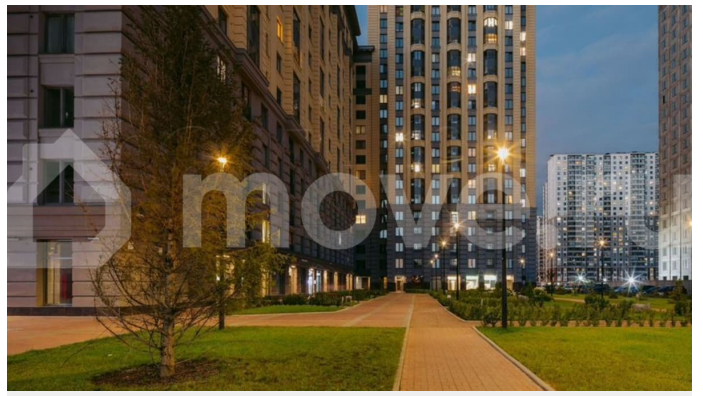

[Квартиры](#)

Ремонт

с отделкой

Квартира в новостройке

да

Описание

Цена действует при 100% оплате и на определенные ипотечные программы. Подробности — в отделе продаж по телефону. Продаётся 1-комнатная квартира в ЖК «Цивилизация на Неве» на 2 этаже. Общая площадь составляет 44.82 кв. м. Квартира с white box отделкой. Жилой

<https://spb.move.ru/objects/9290004385>

ООО «ЛСР. Недвижимость-Северо-Запад», ЛСР. Недвижимость - Северо-Запад

89251234567

для заметок

комплекс «Цивилизация на Неве» располагается по адресу Санкт-Петербург, Невский. «Цивилизация на Неве» – видовые дома бизнес-класса, расположенные вдоль набережной Невы, всего в 7 км от исторического центра. Жилой комплекс идеально выражает особый дух, свойственный знаменитым просторным кварталам постройки сталинской эпохи в Москве и на Московском проспекте в Петербурге. Расположение: • 15 мин на авто до Невского проспекта; • 15 мин на авто до Московского вокзала; • 5 мин на авто до станции метро «Улица Дыбенко»; • 14 мин (7 км) до КАД. Уникальный дизайн входных зон, закрытая территория, видеонаблюдение и охрана, подземный паркинг с лифтом и другие особенности проекта отвечают заявленному классу. В каждом дворе предусмотрено озеленение по индивидуальному ландшафтному проекту с благородными растениями и кустарниками. Преимущества: • Закрытая территория с видеонаблюдением; • Подземный паркинг с лифтом; • Детская площадка на приватной безопасной территории; • Несколько детских садов и школ; • Инфраструктура шаговой доступности на первых этажах корпусов. Успейте приобрести квартиру на выгодных условиях! Чтобы узнать подробности, обращайтесь за консультацией по телефону.