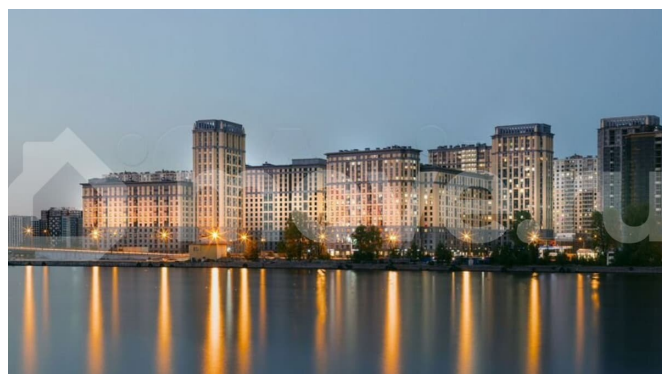

[Квартиры](#)

Ремонт

с отделкой

Квартира в новостройке

да

Описание

Цена действует при 100% оплате и на определенные ипотечные программы. Подробности — в отделе продаж по телефону. Продаётся 1-комнатная квартира в ЖК «Цивилизация на Неве» на 2 этаже. Общая площадь составляет 44.82 кв. м. Квартира с white box отделкой. Жилой

<https://spb.move.ru/objects/9290004385>

ООО «ЛСР. Недвижимость-Северо-Запад», ЛСР. Недвижимость - Северо-Запад

89251234567

для заметок

комплекс «Цивилизация на Неве» располагается по адресу Санкт-Петербург, Невский. «Цивилизация на Неве» – видовые дома бизнес-класса, расположенные вдоль набережной Невы, всего в 7 км от исторического центра. Жилой комплекс идеально выражает особый дух, свойственный знаменитым просторным кварталам постройки сталинской эпохи в Москве и на Московском проспекте в Петербурге. Расположение: • 15 мин на авто до Невского проспекта; • 15 мин на авто до Московского вокзала; • 5 мин на авто до станции метро «Улица Дыбенко»; • 14 мин (7 км) до КАД. Уникальный дизайн входных зон, закрытая территория, видеонаблюдение и охрана, подземный паркинг с лифтом и другие особенности проекта отвечают заявленному классу. В каждом дворе предусмотрено озеленение по индивидуальному ландшафтному проекту с благородными растениями и кустарниками. Преимущества: • Закрытая территория с видеонаблюдением; • Подземный паркинг с лифтом; • Детская площадка на приватной безопасной территории; • Несколько детских садов и школ; • Инфраструктура шаговой доступности на первых этажах корпусов. Успейте приобрести квартиру на выгодных условиях! Чтобы узнать подробности, обращайтесь за консультацией по телефону.