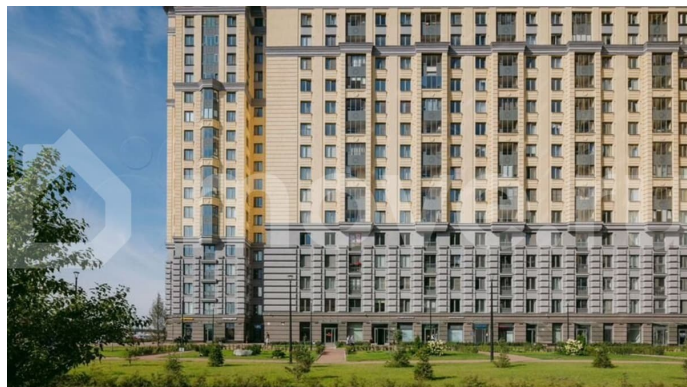

[Квартиры](#)

Ремонт

с отделкой

Квартира в новостройке

да

Описание

Цена действует при 100% оплате и на определенные ипотечные программы. Подробности — в отделе продаж по телефону. Продаётся 1-комнатная квартира в ЖК «Цивилизация на Неве» на 2 этаже. Общая площадь составляет 44.82 кв. м. Квартира с white box отделкой. Жилой

<https://spb.move.ru/objects/9290004385>

ООО «ЛСР. Недвижимость-Северо-Запад», ЛСР. Недвижимость - Северо-Запад

89251234567

для заметок

комплекс «Цивилизация на Неве» располагается по адресу Санкт-Петербург, Невский. «Цивилизация на Неве» – видовые дома бизнес-класса, расположенные вдоль набережной Невы, всего в 7 км от исторического центра. Жилой комплекс идеально выражает особый дух, свойственный знаменитым просторным кварталам постройки сталинской эпохи в Москве и на Московском проспекте в Петербурге. Расположение: • 15 мин на авто до Невского проспекта; • 15 мин на авто до Московского вокзала; • 5 мин на авто до станции метро «Улица Дыбенко»; • 14 мин (7 км) до КАД. Уникальный дизайн входных зон, закрытая территория, видеонаблюдение и охрана, подземный паркинг с лифтом и другие особенности проекта отвечают заявленному классу. В каждом дворе предусмотрено озеленение по индивидуальному ландшафтному проекту с благородными растениями и кустарниками. Преимущества: • Закрытая территория с видеонаблюдением; • Подземный паркинг с лифтом; • Детская площадка на приватной безопасной территории; • Несколько детских садов и школ; • Инфраструктура шаговой доступности на первых этажах корпусов. Успейте приобрести квартиру на выгодных условиях! Чтобы узнать подробности, обращайтесь за консультацией по телефону.