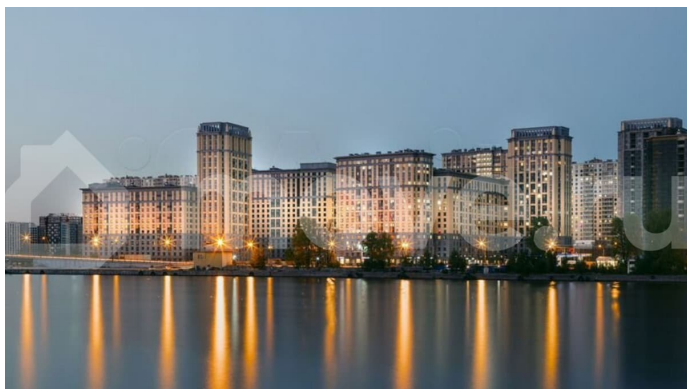

[Квартиры](#)

Ремонт

с отделкой

Квартира в новостройке

да

Описание

Цена действует при 100% оплате и на определенные ипотечные программы. Подробности — в отделе продаж по телефону. Продаётся 1-комнатная квартира в ЖК «Цивилизация на Неве» на 2 этаже. Общая площадь составляет 44.82 кв. м. Квартира с white box отделкой. Жилой

<https://spb.move.ru/objects/9290004385>

ООО «ЛСР. Недвижимость-Северо-Запад», ЛСР. Недвижимость - Северо-Запад

89251234567

для заметок

комплекс «Цивилизация на Неве» располагается по адресу Санкт-Петербург, Невский. «Цивилизация на Неве» – видовые дома бизнес-класса, расположенные вдоль набережной Невы, всего в 7 км от исторического центра. Жилой комплекс идеально выражает особый дух, свойственный знаменитым просторным кварталам постройки сталинской эпохи в Москве и на Московском проспекте в Петербурге. Расположение: • 15 мин на авто до Невского проспекта; • 15 мин на авто до Московского вокзала; • 5 мин на авто до станции метро «Улица Дыбенко»; • 14 мин (7 км) до КАД. Уникальный дизайн входных зон, закрытая территория, видеонаблюдение и охрана, подземный паркинг с лифтом и другие особенности проекта отвечают заявленному классу. В каждом дворе предусмотрено озеленение по индивидуальному ландшафтному проекту с благородными растениями и кустарниками. Преимущества: • Закрытая территория с видеонаблюдением; • Подземный паркинг с лифтом; • Детская площадка на приватной безопасной территории; • Несколько детских садов и школ; • Инфраструктура шаговой доступности на первых этажах корпусов. Успейте приобрести квартиру на выгодных условиях! Чтобы узнать подробности, обращайтесь за консультацией по телефону.