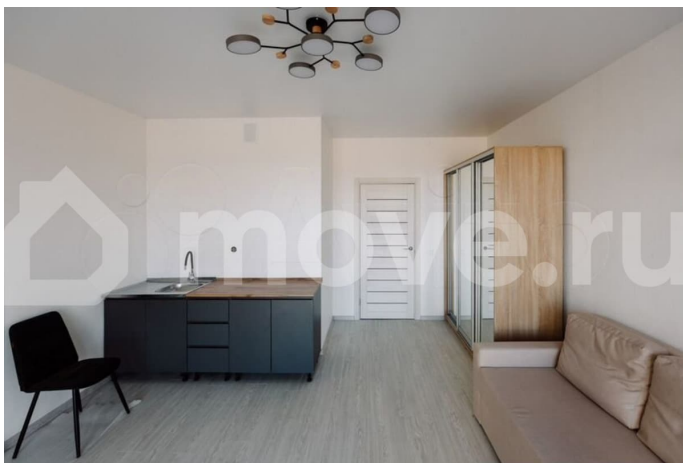

Шоссе

[Ропшинское](#)

Квартира

Количество комнат

1

Общая площадь

44.8 м²

Этаж

Квартира в новостройке

да

для заметок

Описание

Экоквартал «Гармония» расположен в Ломоносовском районе Ленинградской области в 5 километрах к югу от границы с

Санкт-Петербургом. Первая очередь комплекса состоит из 4-х корпусов, три из которых уже выведены в продажу. Начало передачи ключей в 3-м корпусе— 2 квартал 2026 года. РАСПОЛОЖЕНИЕ И ЛОГИСТИКА — До выезда на КАД не более 5 минут. — Дорога до Стрельны или Петергофа займет 10-15 минут на автомобиле. — До станции метро «Проспект Ветеранов» можно добраться за 40 минут на автобусе или 25 минут на автомобиле. ХАРАКТЕРИСТИКИ — 4 корпуса — 9 этажей — 216 квартир в продаже — Закрытая благоустроенная территория — Новый торговый комплекс в составе ЖК ОСОБЕННОСТИ И ПРЕИМУЩЕСТВА — Комфорт-класс — Чистовая отделка в базе — Потолки 2,75 м — Панорамные окна «в пол» ИНФРАСТРУКТУРА И ОКРУЖЕНИЕ — Парковые зоны, скверы, пруды, экотропа — есть всё, чтобы наслаждаться чистым воздухом и окружающей природой каждый день. — В ближайшей пешей доступности продуктовые магазины, автобусные остановки, православный храм. — В радиусе 500 метров детский сад, школа искусств, музыкальная школа, стадион, центр культуры, спорта и молодежной политики. — Поблизости находятся такие важные культурные достопримечательности Петербурга как Константиновский дворец, дворцы и парки Петергофа.