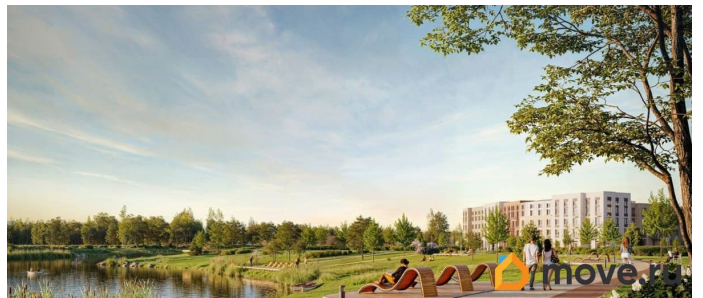

An advertisement for the 'Пулково Лейк' apartment complex. It features a photograph of a modern building with large windows. The text includes:

Пулково Лейк

Комфорт-класс   Чистовая

Квартира на берегу озера

1 КОМНАТ   **44.9**м² площадь   **1** из 4 этаж

22.5 (6.8)   11.2   3.0   17.4

The 'move.ru' logo is in the bottom right corner.