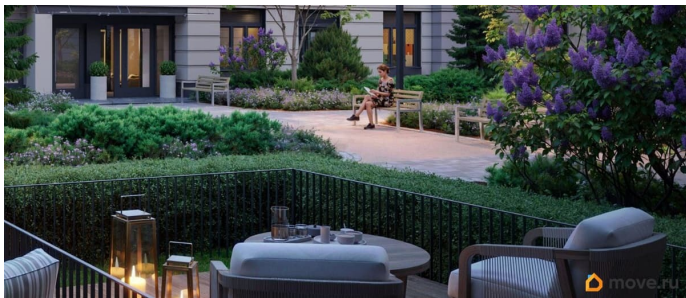

An advertisement for the 'Пулково Лейк' apartment complex. It features a photograph of a modern building with large windows. The text includes:

Пулково Лейк

Комфорт-класс   Чистовая

Квартира на берегу озера

1 КОМНАТ   **44.9**м² площадь   **1** из 4 этаж

22.5 (6.8)   11.2   3.0   17.4

The 'move.ru' logo is in the bottom right corner.