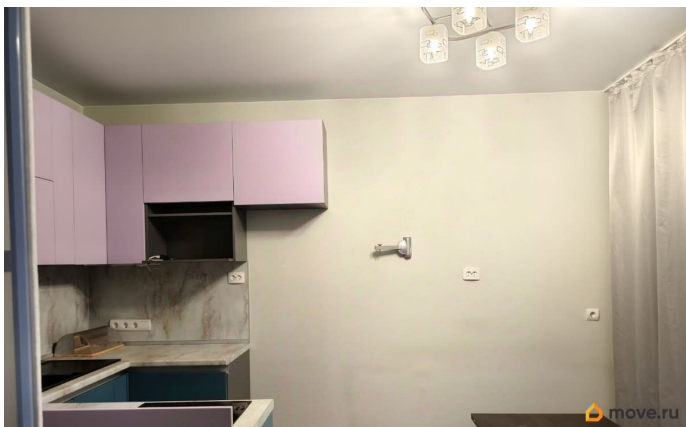

4 квартал 2018 г.

Покупка в ипотеку

да

возможна ипотека

Описание

для заметок

Продается большая 1к квартира в ЖК
Квартал Галактика с удобным дизайнерским
решением. Вся мебель и техника, которую вы
видите на фото, остается новому
собственнику! Также в квартире установлен
кондиционер с управлением по Wifi. Квартира
расположена на среднем 5 этаже. Внутри
был сделан качественный ремонт по
дизайнерскому проекту. В результате
появилась просторная гардеробная 3,3кв.м, а
спальню разделили на две комфортные зоны
для отдыха и учебы/работы. Это готовое
решение как для себя, так и для аренды (под
аренду это идеальная локация) Дом
находится по адресу Парфеновская 9к1 стр 1
- это отдельностоящая «точка», вокруг нет
плотно прилегающих домов, много воздуха и
света. Плюс меньшая нагрузка на
окружающую территорию. Жилой Комплекс
Квартал Галактика от ГК Эталон расположен
в супер удобной локации: 10 минут пешком
до м. Фрунзенская, 15 мин. до м. Московские
Ворота и Балтийская. Квартал полностью
состоит из новостроек (первая сдача в 2018
году), поэтому на первых этажах
расположена коммерция, которая уже
активно функционирует. Школы, дет.сады и
прочая инфраструктура построены и введены
в эксплуатацию. О СДЕЛКЕ: Прямая продажа,
один взрослый собственник, без обременений
и долгов. Звоните, отвечу на все вопросы!
Реальному покупателю квалифицированная
помощь при одобрении ипотеки в подарок!