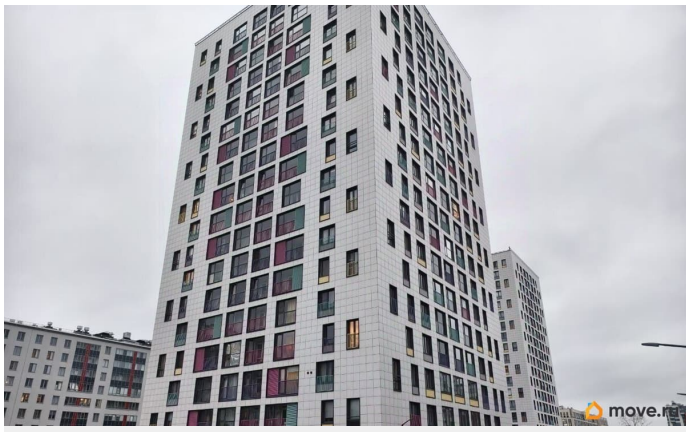

[СПБ, Адмиралтейский район](#)

Квартира

Количество комнат

1

Общая площадь

44 м²

Этаж

5/10

4 квартал 2018 г.

Покупка в ипотеку

да

возможна ипотека

Описание

для заметок

Продается большая 1к квартира в ЖК
Квартал Галактика с удобным дизайнерским
решением. Вся мебель и техника, которую вы
видите на фото, остается новому
собственнику! Также в квартире установлен
кондиционер с управлением по Wifi. Квартира
расположена на среднем 5 этаже. Внутри
был сделан качественный ремонт по
дизайнерскому проекту. В результате
появилась просторная гардеробная 3,3кв.м, а
спальню разделили на две комфортные зоны
для отдыха и учебы/работы. Это готовое
решение как для себя, так и для аренды (под
аренду это идеальная локация) Дом
находится по адресу Парфеновская 9к1 стр 1
- это отдельностоящая «точка», вокруг нет
плотно прилегающих домов, много воздуха и
света. Плюс меньшая нагрузка на
окружающую территорию. Жилой Комплекс
Квартал Галактика от ГК Эталон расположен
в супер удобной локации: 10 минут пешком
до м. Фрунзенская, 15 мин. до м. Московские
Ворота и Балтийская. Квартал полностью
состоит из новостроек (первая сдача в 2018
году), поэтому на первых этажах
расположена коммерция, которая уже
активно функционирует. Школы, дет.сады и
прочая инфраструктура построены и введены
в эксплуатацию. О СДЕЛКЕ: Прямая продажа,
один взрослый собственник, без обременений
и долгов. Звоните, отвечу на все вопросы!
Реальному покупателю квалифицированная
помощь при одобрении ипотеки в подарок!