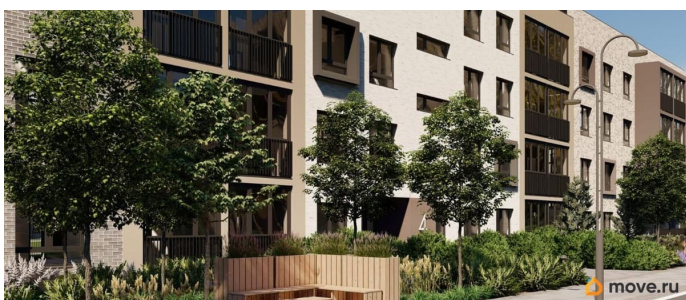

Комплекс будет оснащен многоуровневым паркингом, автостоянкой, станциями для заряда электромобилей, велопарковками и местами для выгула живот