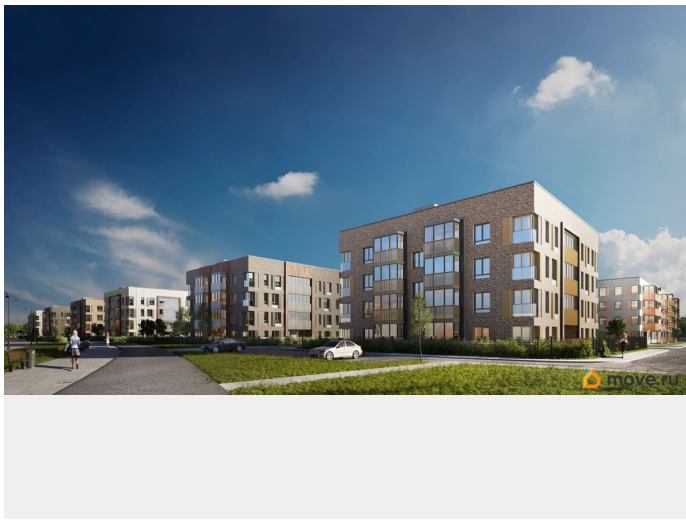

Move.ru - вся недвижимость России