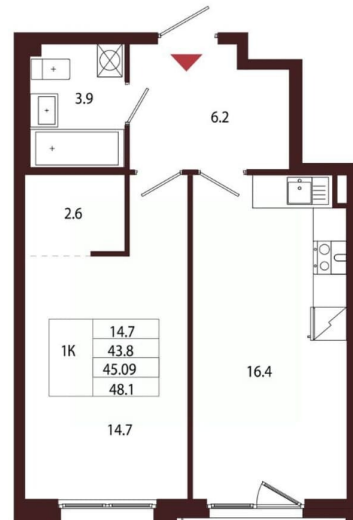

Квартира

Количество комнат

1

Высота потолков

3.05 м

Жилая площадь

14.7 м²

Площадь кухни

16.4 м²

Общая площадь

45.09 м²

Этаж

3/5

Детали объекта

Тип сделки

Продам

Раздел

[Квартиры](#)

Ремонт

с отделкой

Квартира в новостройке

да

Год сдачи

лифт