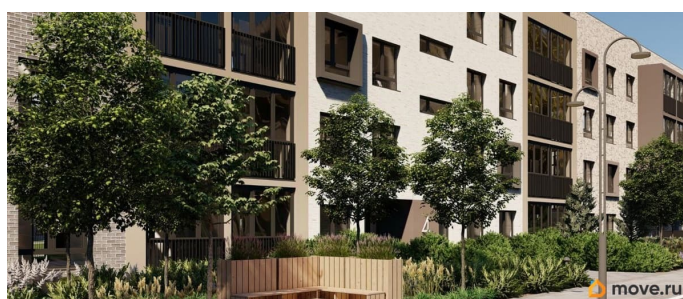

Комплекс будет оснащен многоуровневым паркингом, автостоянкой, станциями для заряда электромобилей, велопарковками и местами для выгула живот