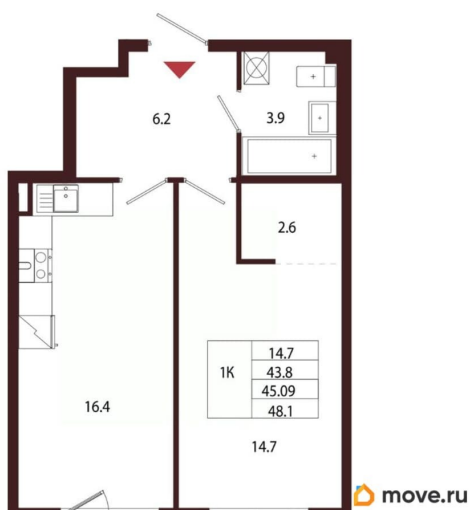

Комплекс будет оснащен многоуровневым паркингом, автостоянкой, станциями для заряда электромобилей, велопарковками и местами для выгула живот