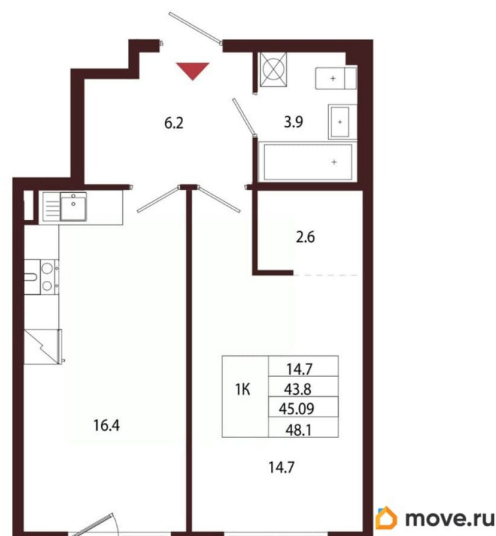

Детали объекта

Тип сделки

Продам

Раздел

[Квартиры](#)

Ремонт

с отделкой

Квартира в новостройке

да

Год сдачи